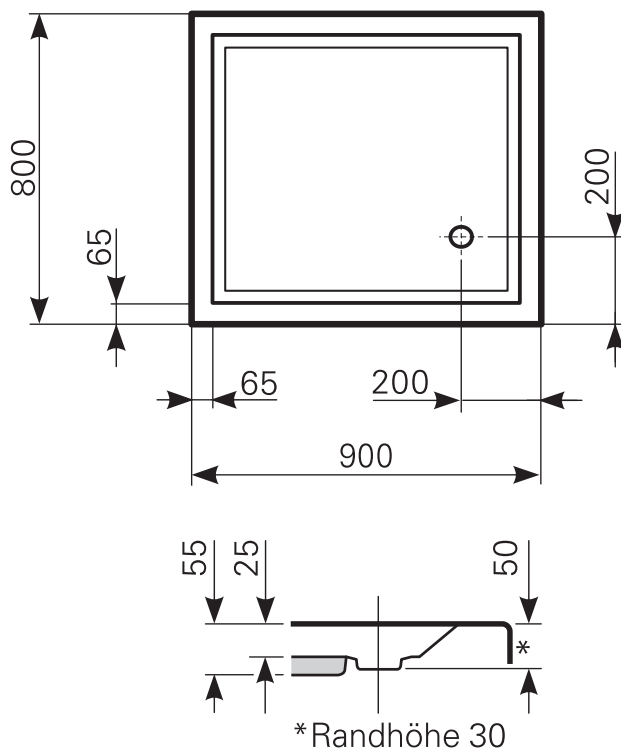

localis 90 × 80 superflach Duschwanne Acryl, Masse: ≈ 12kg

ARTIKEL-NR.	FARBGRUPPE	OBERFLÄCHE
2090000901	FG 1: weiß	glänzend
2090000920	FG 2	glänzend
2090000930	FG 3	edelweiß-matt
2090000990	FG 4: rein-weiß	matt-finish (Rutschhemmung R10, Gruppe C, TÜV-Zert.)

Ablauf: Alle flachen und superflachen Duschwannen 90 mm Ø. Alle tiefen Duschwannen 52 mm Ø.