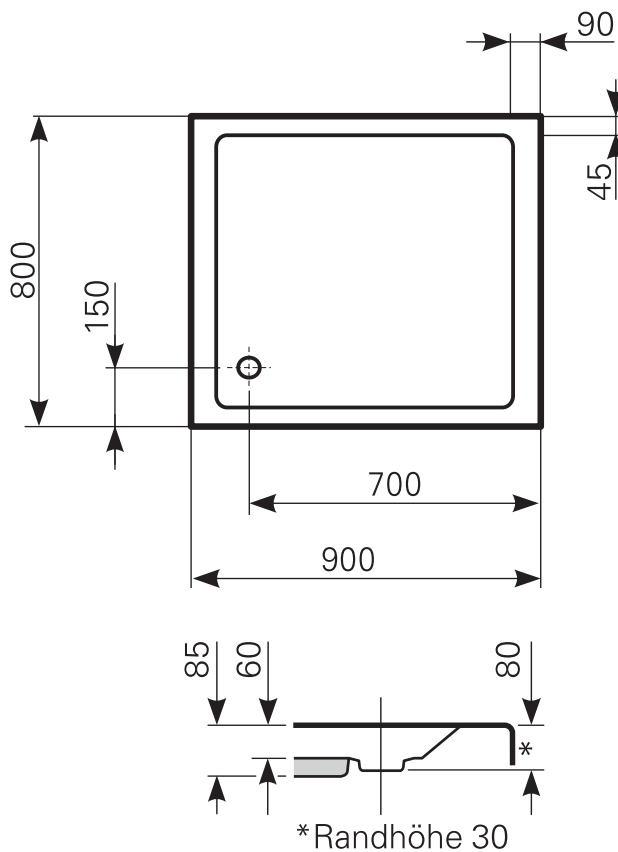

# localis 90 × 80 flach Duschwanne Acryl

ARTIKEL-NR.	FARBGRUPPE	OBERFLÄCHE
2090000301	FG 1: weiß	glänzend
2090000320	FG 2	glänzend
2090000330	FG 3	edelweiß-matt

Ablauf: Alle flachen und superflachen Duschwannen 90 mm Ø. Alle tiefen Duschwannen 52 mm Ø.