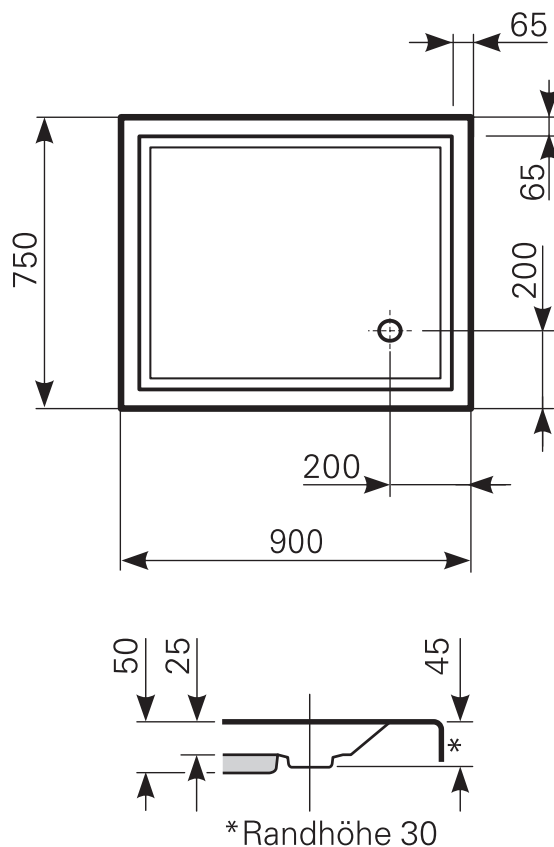

localis 90 × 75 superflach Duschwanne Acryl, Masse: ≈ 11kg

ARTIKEL-NR.	FARBGRUPPE	OBERFLÄCHE
2090001001	FG 1: weiß	glänzend
2090001020	FG 2	glänzend
2090001030	FG 3	edelweiß-matt
2090001090	FG 4: rein-weiß	matt-finish (Rutschhemmung R10, Gruppe C, TÜV-Zert.)

Ablauf: Alle flachen und superflachen Duschwannen 90 mm Ø. Alle tiefen Duschwannen 52 mm Ø.