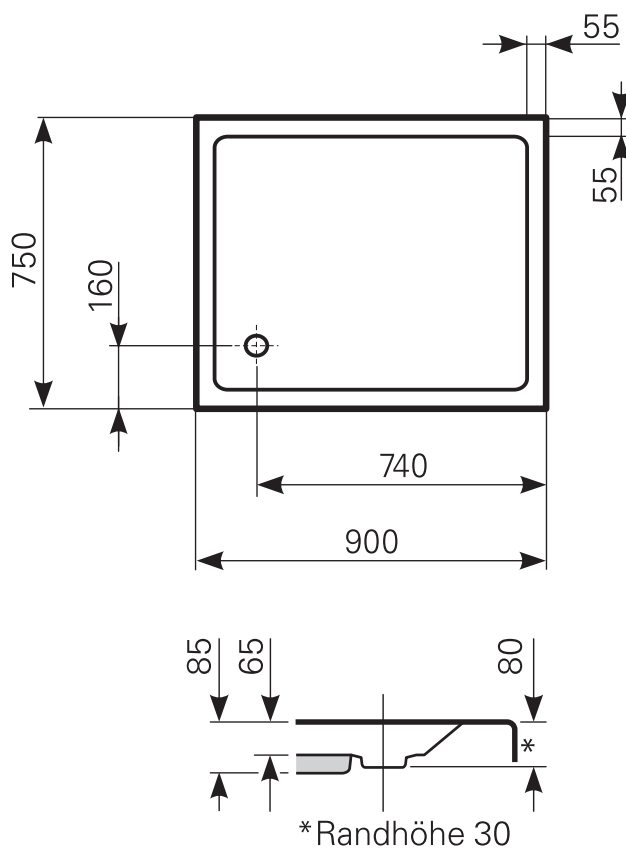

localis 90 × 75 flach Duschwanne Acryl

ARTIKEL-NR.	FARBGRUPPE	OBERFLÄCHE
2090000401	FG 1: weiß	glänzend
2090000420	FG 2	glänzend
2090000430	FG 3	edelweiß-matt

Ablauf: Alle flachen und superflachen Duschwannen 90 mm Ø. Alle tiefen Duschwannen 52 mm Ø.