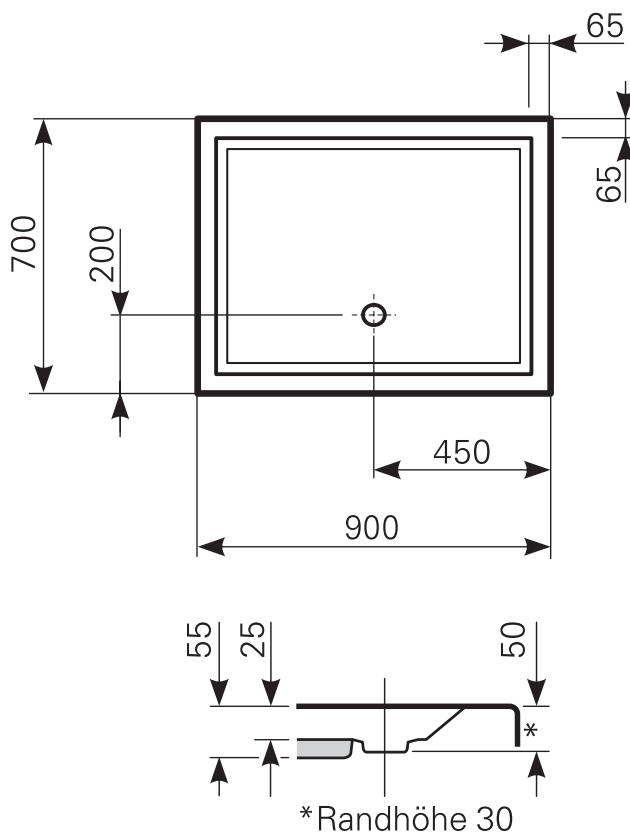

localis 90 × 70 superflach Duschwanne Acryl, Masse: ≈ 11kg

ARTIKEL-NR.	FARBGRUPPE	OBERFLÄCHE
2090000801	FG 1: weiß	glänzend
2090000820	FG 2	glänzend
2090000830	FG 3	edelweiß-matt
2090000890	FG 4: rein-weiß	matt-finish (Rutschhemmung R10, Gruppe C, TÜV-Zert.)

Ablauf: Alle flachen und superflachen Duschwannen 90 mm Ø. Alle tiefen Duschwannen 52 mm Ø.