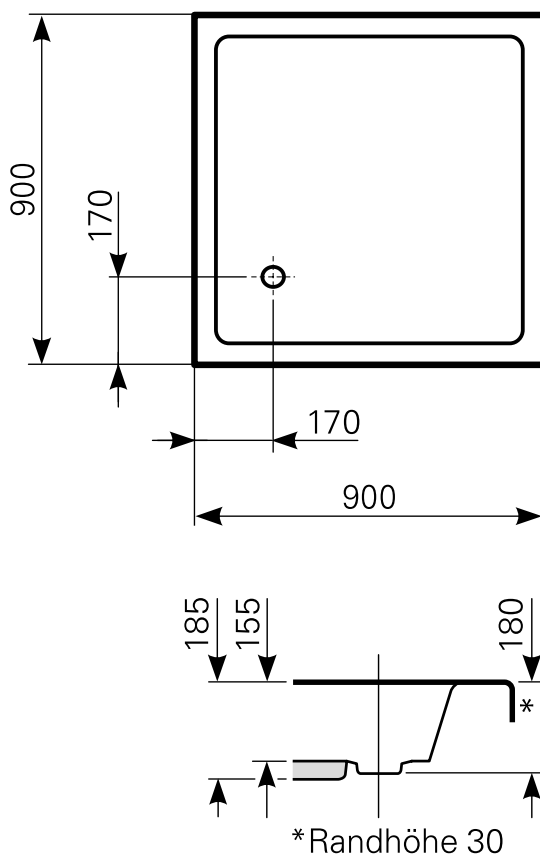

localis 90 × 90 tief Duschwanne Acryl

ARTIKEL-NR.	FARBE	OBERFLÄCHE
2090000501	Farbgruppe 1 weiß	glänzend
2090000520	Farbgruppe 2	glänzend
2090000530	Farbgruppe 3	glänzend

Ablauf: Alle flachen und superflachen Duschwannen 90 mm Ø. Alle tiefen Duschwannen 52 mm Ø.