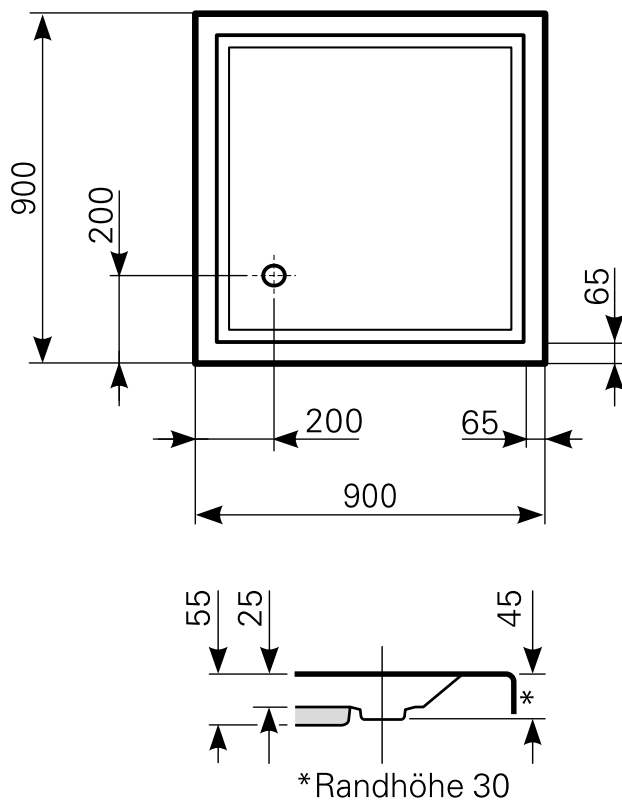

# localis 90 × 90 superflach Duschwanne Acryl

ARTIKEL-NR.	FARBE	OBERFLÄCHE
2090000101	Farbgruppe 1 weiß	glänzend
2090000120	Farbgruppe 2	glänzend
2090000130	Farbgruppe 3	glänzend

Ablauf: Alle flachen und superflachen Duschwannen 90 mm Ø. Alle tiefen Duschwannen 52 mm Ø.