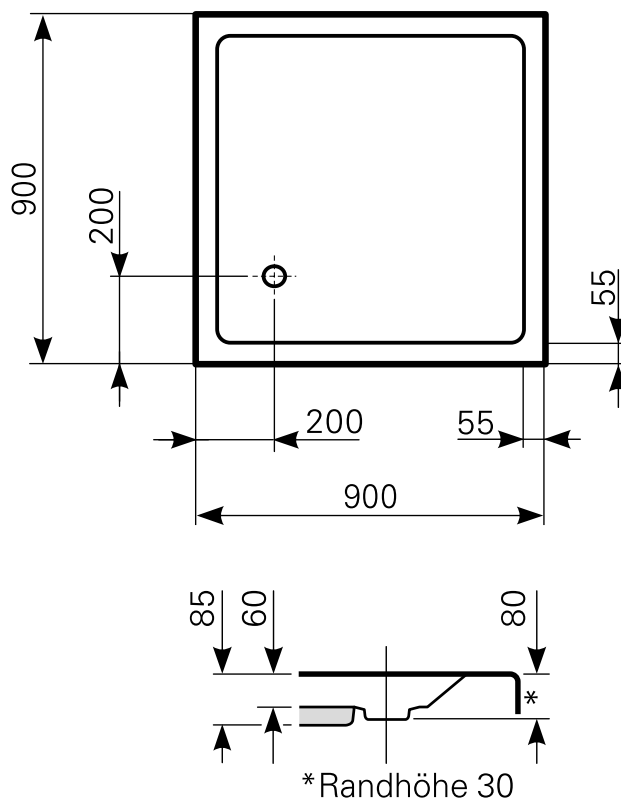

localis 90 × 90 flach Duschwanne Acryl

ARTIKEL-NR.	FARBE	OBERFLÄCHE
2090000201	Farbgruppe 1 weiß	glänzend
2090000220	Farbgruppe 2	glänzend
2090000230	Farbgruppe 3	glänzend

Ablauf: Alle flachen und superflachen Duschwannen 90 mm Ø. Alle tiefen Duschwannen 52 mm Ø.