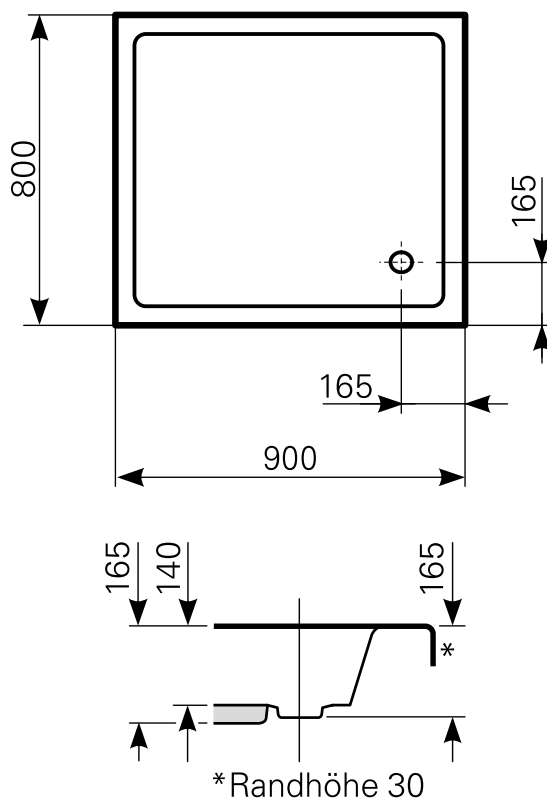

localis 90 × 80 tief Duschwanne Acryl

| ARTIKEL-NR. | FARBE | OBERFLÄCHE |
|-------------|-------------------|------------|
| 2090000601 | Farbgruppe 1 weiß | glänzend |
| 2090000620 | Farbgruppe 2 | glänzend |
| 2090000630 | Farbgruppe 3 | glänzend |

Ablauf: Alle flachen und superflachen Duschwannen 90 mm Ø. Alle tiefen Duschwannen 52 mm Ø.