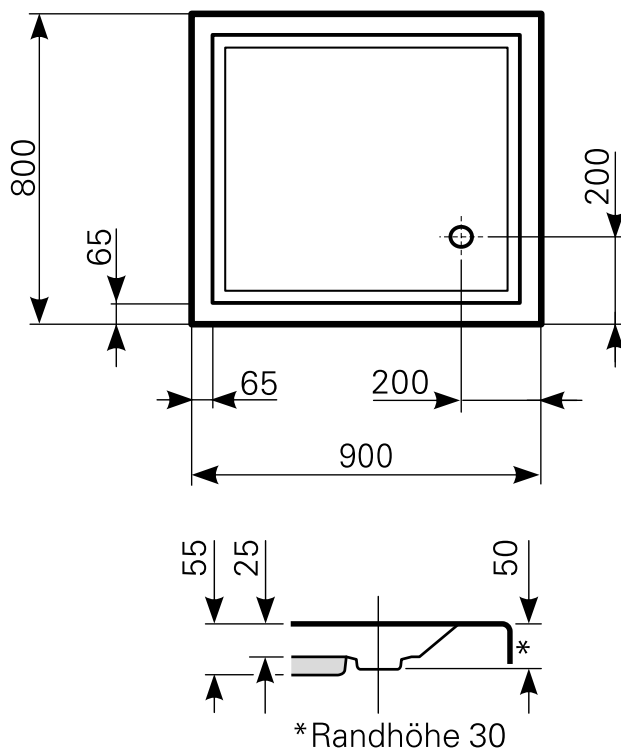

# localis 90 × 80 superflach Duschwanne Acryl

| ARTIKEL-NR. | FARBE             | OBERFLÄCHE |
|-------------|-------------------|------------|
| 2090000901  | Farbgruppe 1 weiß | glänzend   |
| 2090000920  | Farbgruppe 2      | glänzend   |
| 2090000930  | Farbgruppe 3      | glänzend   |

Ablauf: Alle flachen und superflachen Duschwannen 90 mm Ø. Alle tiefen Duschwannen 52 mm Ø.