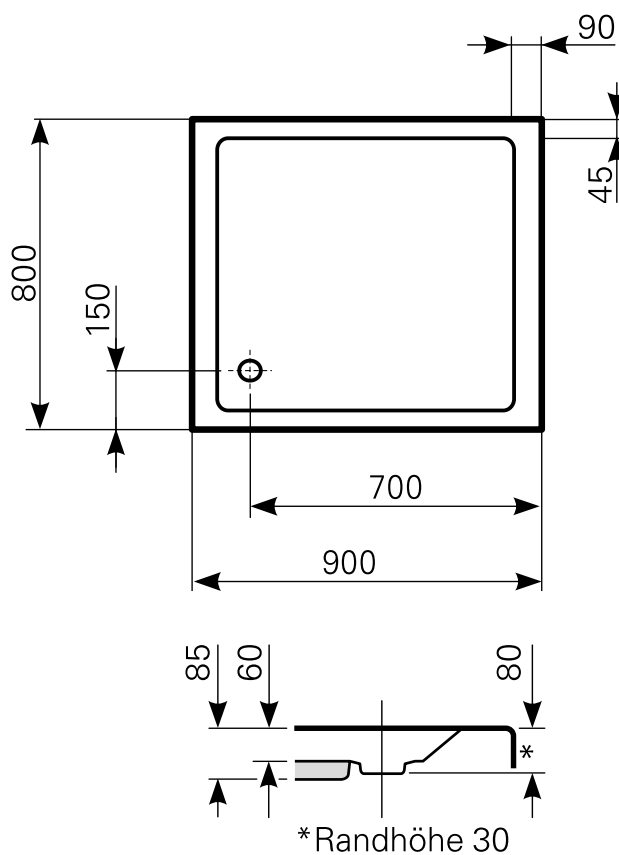

# localis 90 × 80 flach Duschwanne Acryl

ARTIKEL-NR.	FARBE	OBERFLÄCHE
2090000301	Farbgruppe 1 weiß	glänzend
2090000320	Farbgruppe 2	glänzend
2090000330	Farbgruppe 3	glänzend

Ablauf: Alle flachen und superflachen Duschwannen 90 mm Ø. Alle tiefen Duschwannen 52 mm Ø.