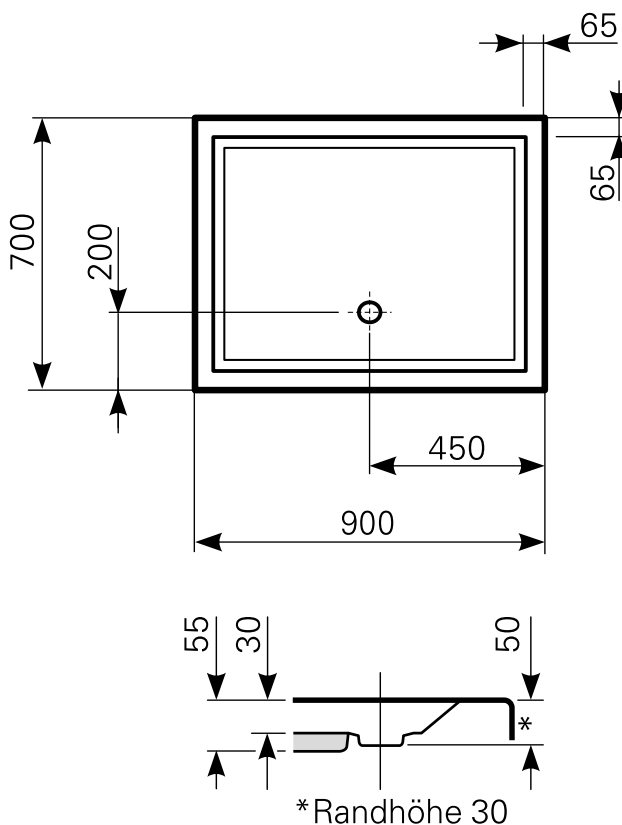

localis 90 × 70 superflach Duschwanne Acryl

ARTIKEL-NR.	FARBE	OBERFLÄCHE
2090000801	Farbgruppe 1 weiß	glänzend
2090000820	Farbgruppe 2	glänzend
2090000830	Farbgruppe 3	glänzend

Ablauf: Alle flachen und superflachen Duschwannen 90 mm Ø. Alle tiefen Duschwannen 52 mm Ø.