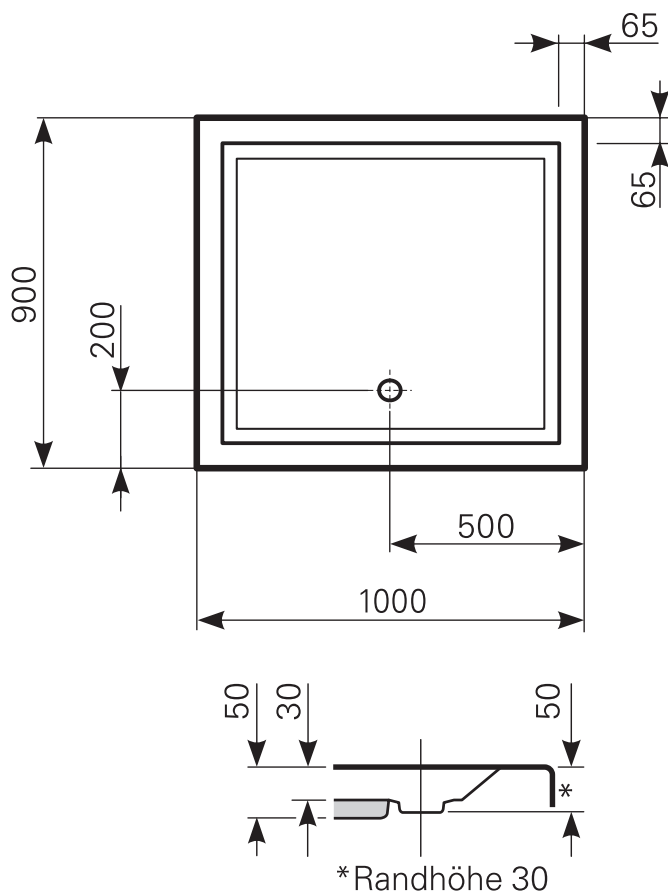

litop 100 × 90 superflach Duschwanne Acryl, Masse: ≈ 13kg

ARTIKEL-NR.	FARBGRUPPE	OBERFLÄCHE
2010000401	FG 1: weiß	glänzend
2010000420	FG 2	glänzend
2010000430	FG 3	edelweiß-matt
2010000490	FG 4: rein-weiß	matt-finish (Rutschhemmung R10, Gruppe C, TÜV-Zert.)

Ablauf: Alle flachen und superflachen Duschwannen 90 mm Ø. Alle tiefen Duschwannen 52 mm Ø.