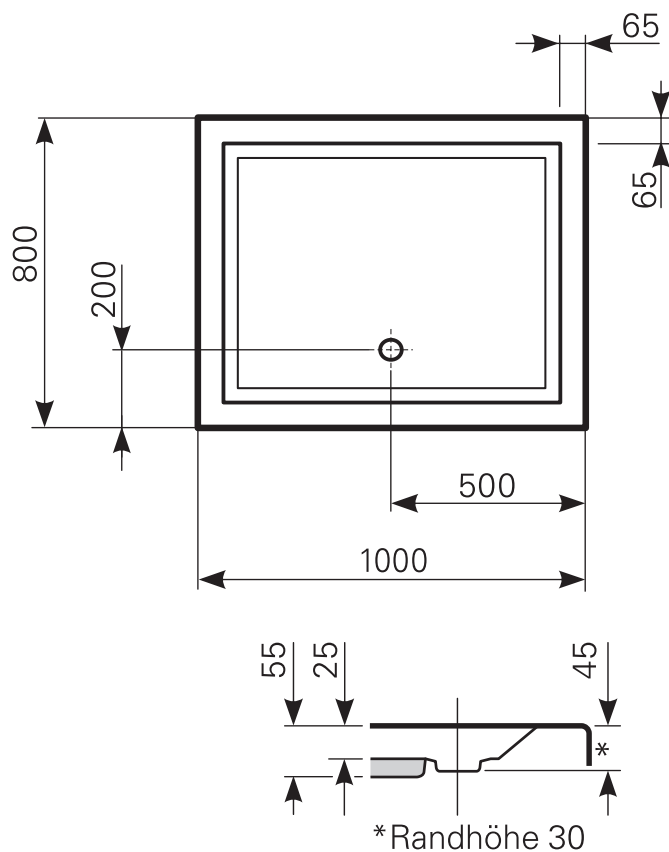

litop 100 × 80 superflach Duschwanne Acryl, Masse: ≈ 12kg

| ARTIKEL-NR. | FARBGRUPPE | OBERFLÄCHE |
|-------------|-----------------|--|
| 2010000701 | FG 1: weiß | glänzend |
| 2010000720 | FG 2 | glänzend |
| 2010000730 | FG 3 | edelweiß-matt |
| 2010000790 | FG 4: rein-weiß | matt-finish (Rutschhemmung R10, Gruppe C, TÜV-Zert.) |

Ablauf: Alle flachen und superflachen Duschwannen 90 mm Ø. Alle tiefen Duschwannen 52 mm Ø.