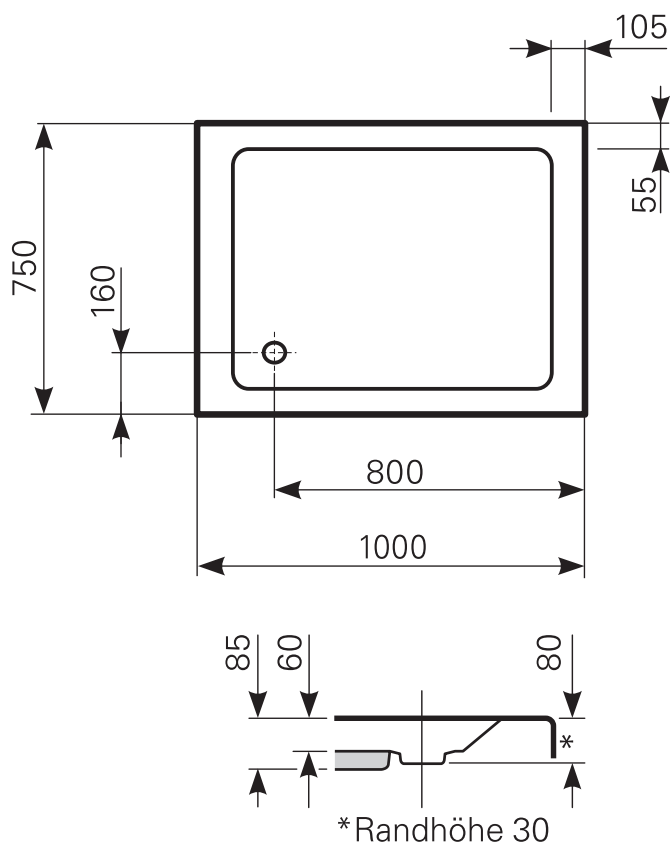

# litop 100 × 75 flach Duschwanne Acryl

ARTIKEL-NR.	FARBGRUPPE	OBERFLÄCHE
2010000201	FG 1: weiß	glänzend
2010000220	FG 2	glänzend
2010000230	FG 3	edelweiß-matt

Ablauf: Alle flachen und superflachen Duschwannen 90 mm Ø. Alle tiefen Duschwannen 52 mm Ø.