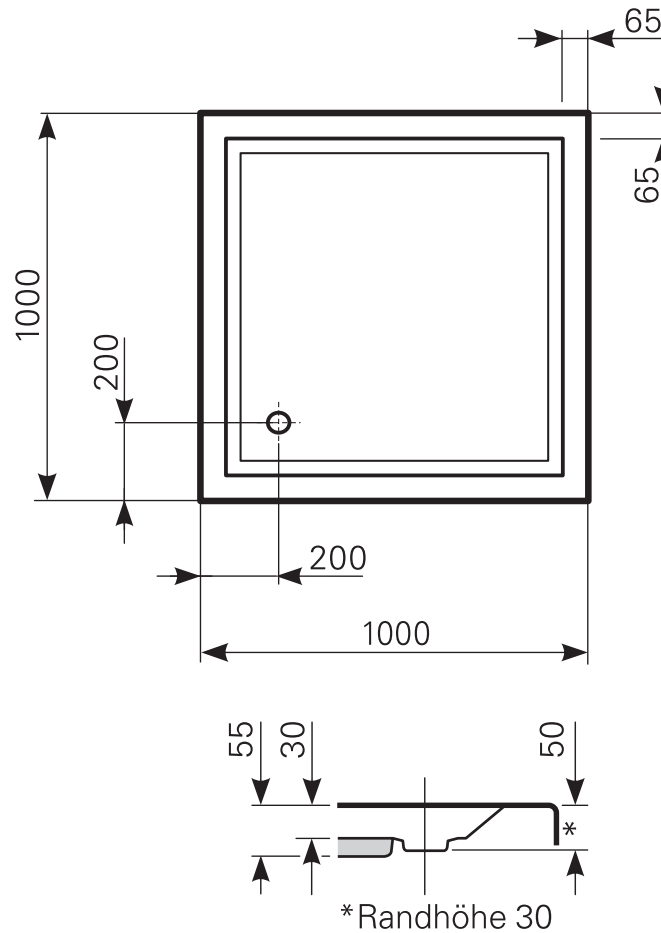

litop 100 × 100 superflach Duschwanne Acryl, Masse: ≈ 15kg

ARTIKEL-NR.	FARBGRUPPE	OBERFLÄCHE
2010000101	FG 1: weiß	glänzend
2010000120	FG 2	glänzend
2010000130	FG 3	edelweiß-matt
2010000190	FG 4: rein-weiß	matt-finish (Rutschhemmung R10, Gruppe C, TÜV-Zert.)

Ablauf: Alle flachen und superflachen Duschwannen 90 mm Ø. Alle tiefen Duschwannen 52 mm Ø.