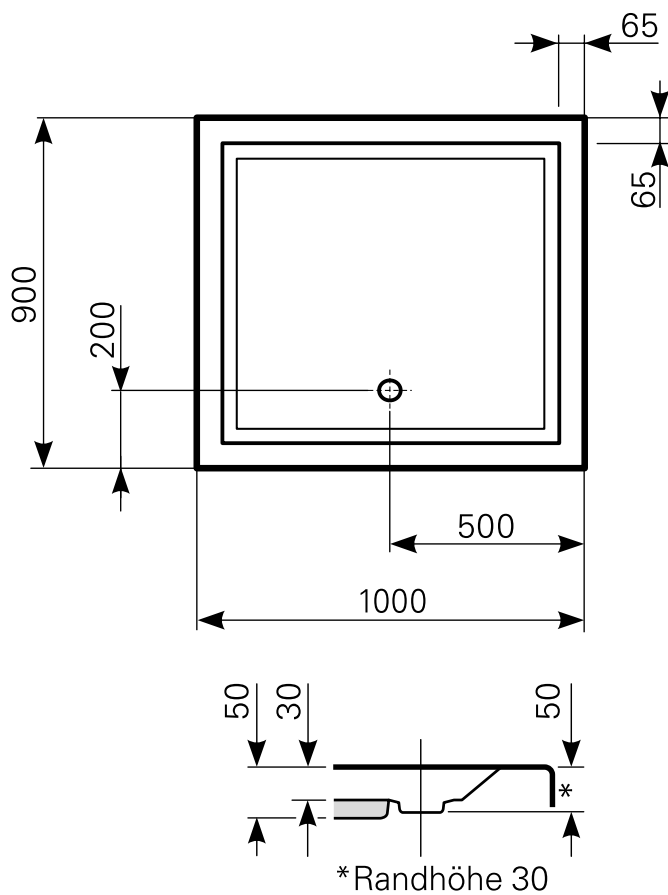

# litop 100 × 90 superflach Duschwanne Acryl

ARTIKEL-NR.	FARBE	OBERFLÄCHE
2010000401	Farbgruppe 1 weiß	glänzend
2010000420	Farbgruppe 2	glänzend
2010000430	Farbgruppe 3	glänzend

Ablauf: Alle flachen und superflachen Duschwannen 90 mm Ø. Alle tiefen Duschwannen 52 mm Ø.