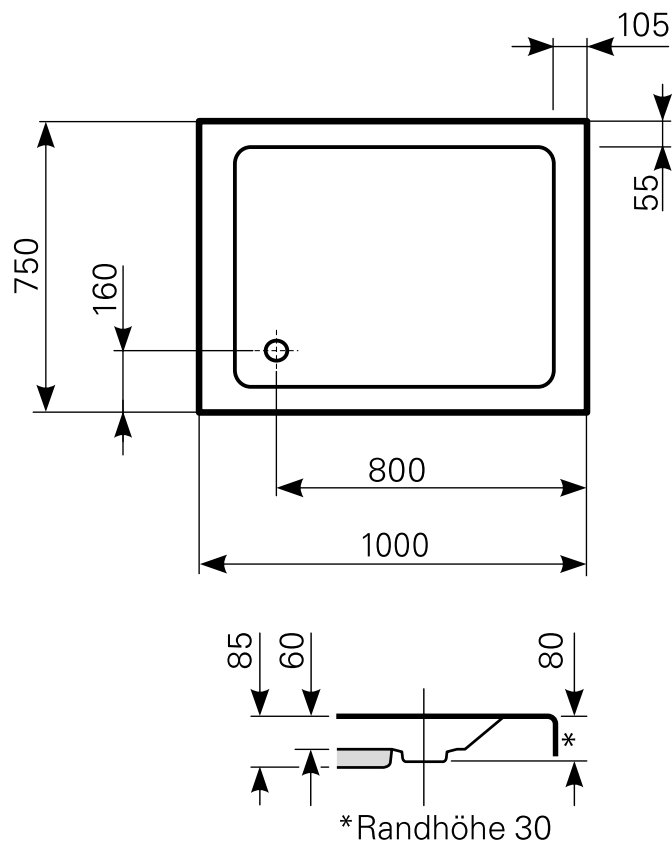

litop 100 × 75 flach Duschwanne Acryl

ARTIKEL-NR.	FARBE	OBERFLÄCHE
2010000201	Farbgruppe 1 weiß	glänzend
2010000220	Farbgruppe 2	glänzend
2010000230	Farbgruppe 3	glänzend

Ablauf: Alle flachen und superflachen Duschwannen 90 mm Ø. Alle tiefen Duschwannen 52 mm Ø.