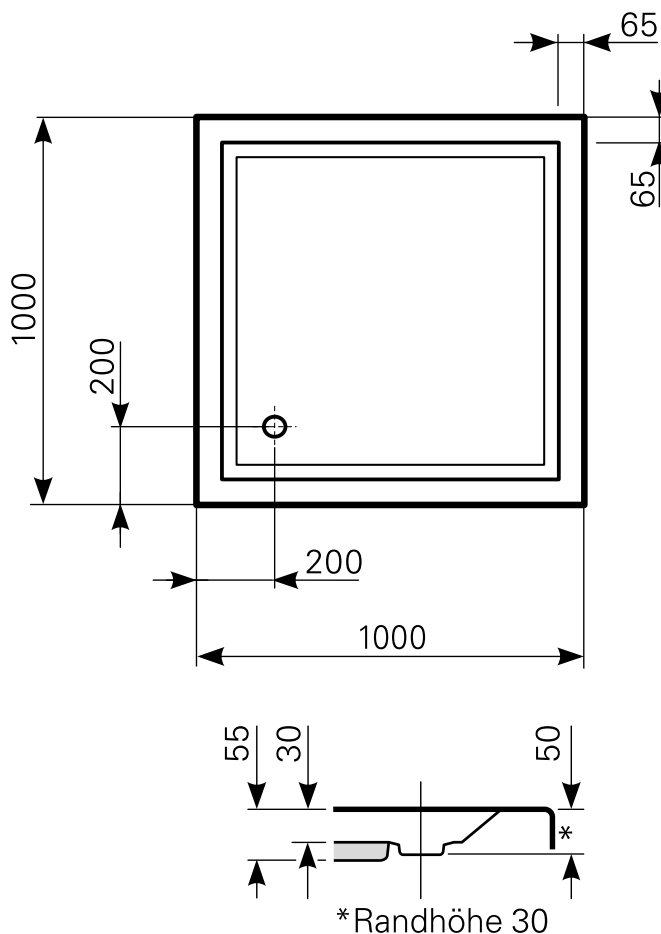

litop 100 × 100 superflach Duschwanne Acryl

ARTIKEL-NR.	FARBE	OBERFLÄCHE
2010000101	Farbgruppe 1 weiß	glänzend
2010000120	Farbgruppe 2	glänzend
2010000130	Farbgruppe 3	glänzend

Ablauf: Alle flachen und superflachen Duschwannen 90 mm Ø. Alle tiefen Duschwannen 52 mm Ø.