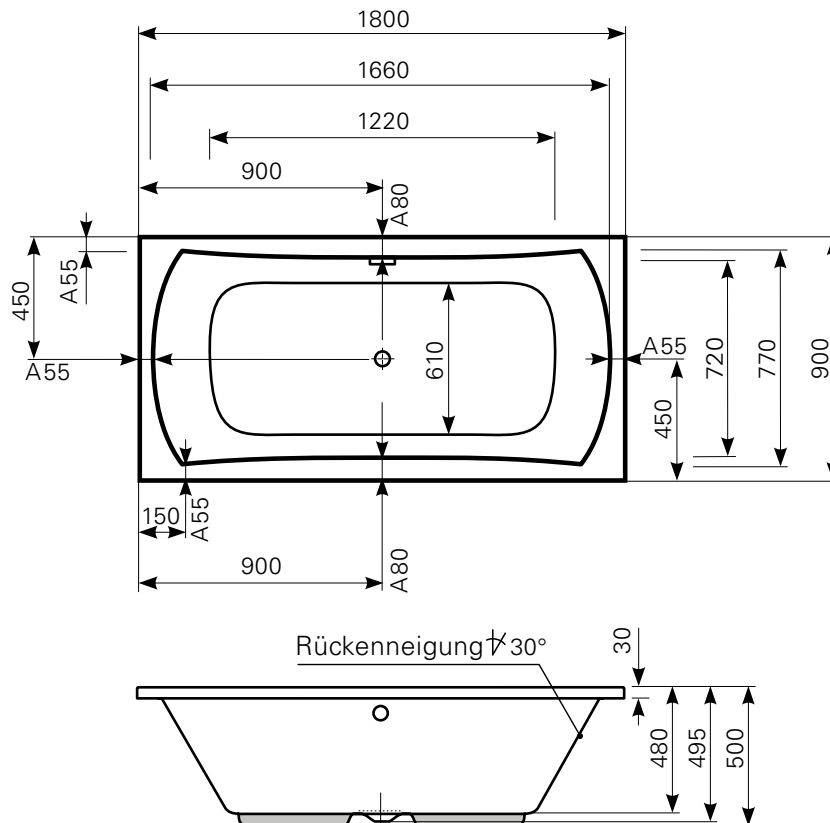

jucunda 180 × 90 duo Acrylwanne | Wasserfüllmenge: 240 Ltr.

ARTIKEL-NR.	FARBGRUPPE	OBERFLÄCHE
1018000501	FG 1: weiß	glänzend
1018000520	FG 2	glänzend
1018000530	FG 3	edelweiß-matt
1018000590	FG 4: rein-weiß	matt-finish

Maß Wannenrand (Schnitt) A = gerade Auflagefläche | Alle Maßangaben in Millimeter

Alle Maßangaben zur inneren Länge und inneren Breite wurden 7 cm über dem Boden gemessen. Die Wasserfüllmenge wurde mit einer Person (ca. 70 Ltr.) gemessen.