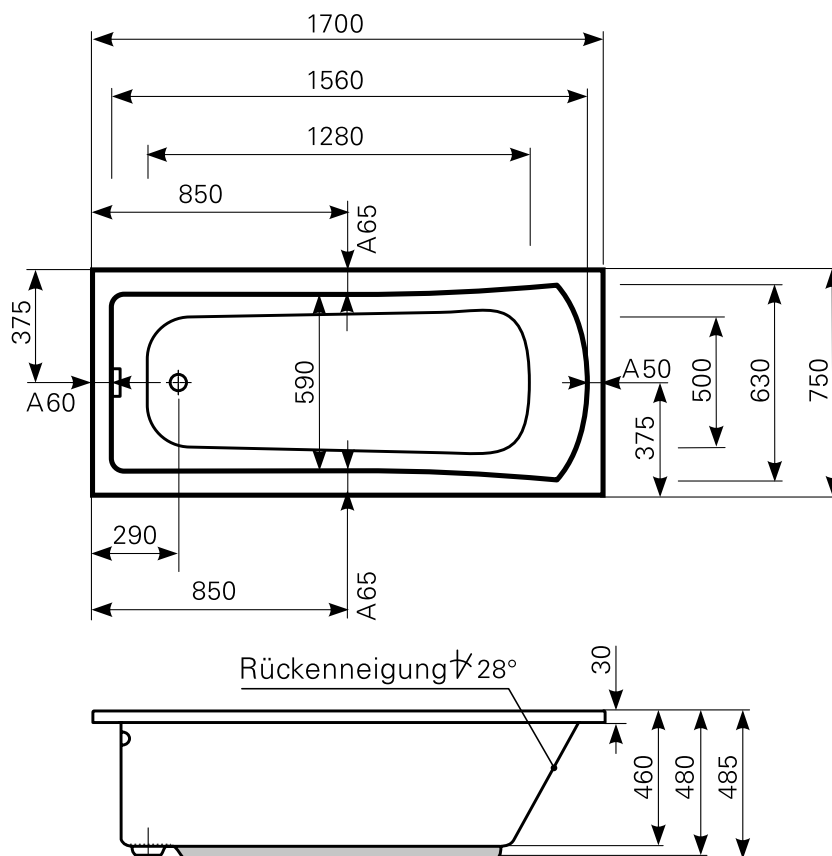

# jucunda 170 × 75 uno Acrylwanne | Wasserfüllmenge: 160 Ltr.

ARTIKEL-NR.	FARBGRUPPE	OBERFLÄCHE
1017000701	FG 1: weiß	glänzend
1017000720	FG 2	glänzend
1017000730	FG 3	edelweiß-matt
1017000790	FG 4: rein-weiß	matt-finish

Maß Wannenrand (Schnitt) A = gerade Auflagefläche | Alle Maßangaben in Millimeter

Alle Maßangaben zur inneren Länge und inneren Breite wurden 7 cm über dem Boden gemessen. Die Wasserfüllmenge wurde mit einer Person (ca. 70 Ltr.) gemessen.