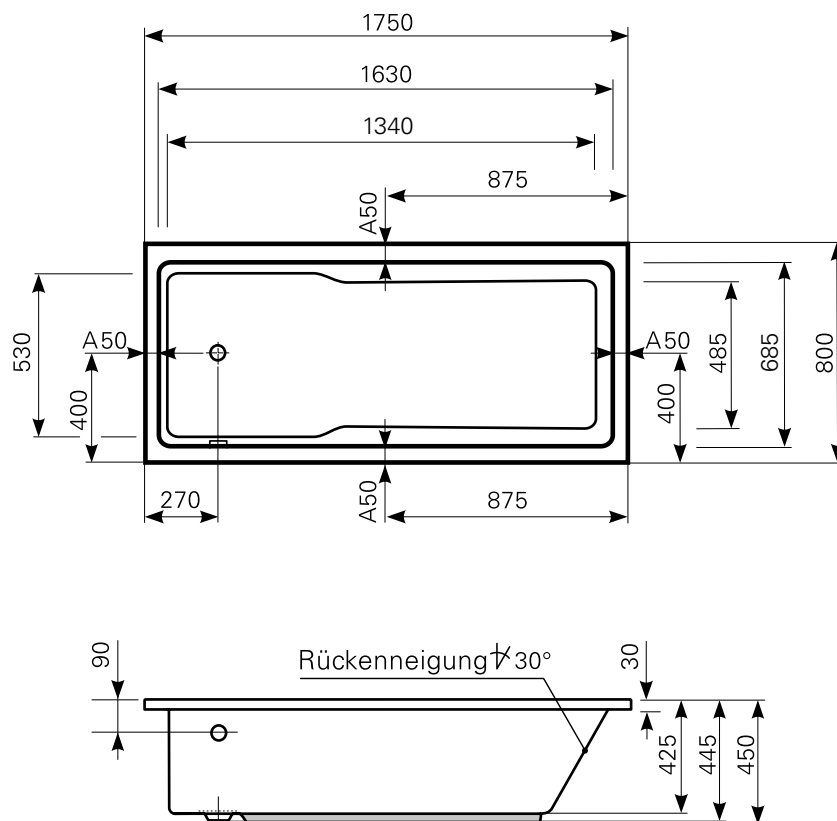

jatro 175 × 80 Acrylwanne | Wasserfüllmenge: 165 Ltr.

ARTIKEL-NR.	FARBGRUPPE	OBERFLÄCHE
1017500101	FG 1: weiß	glänzend
1017500120	FG 2	glänzend
1017500130	FG 3	edelweiß-matt

Maß Wannenrand (Schnitt) A = gerade Auflagefläche | Alle Maßangaben in Millimeter

Alle Maßangaben zur inneren Länge und inneren Breite wurden 7 cm über dem Boden gemessen. Die Wasserfüllmenge wurde mit einer Person (ca. 70 Ltr.) gemessen.