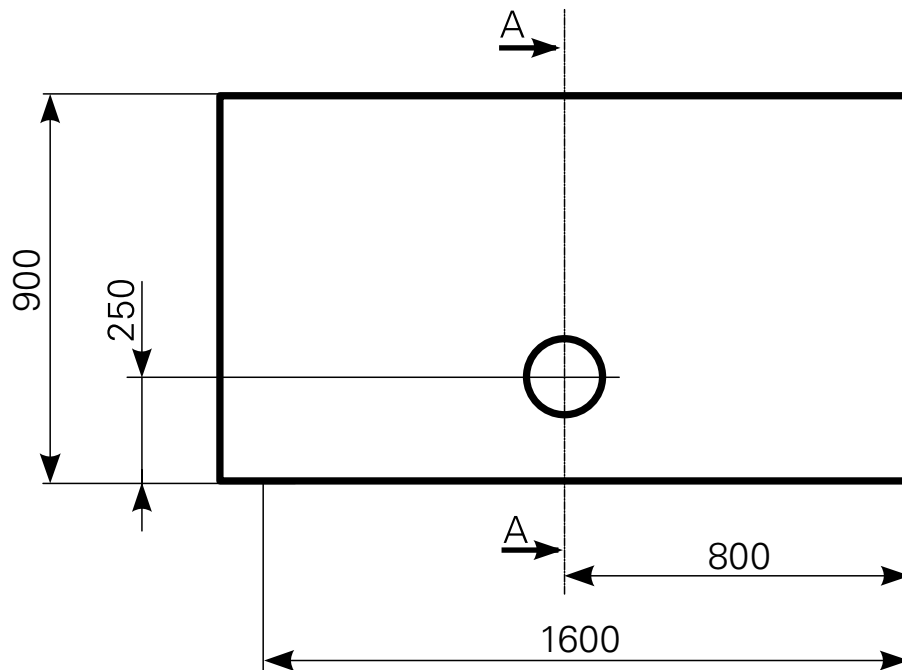

Modell: **isca 160/90**

Acrylduschwanne

isca 160/90, Farbe: weiß

isca 160/90, Farbe: auf Anfrage

isca 160/90 maßvariabel bis 1500x1000, Farbe: weiß

isca 160/90 maßvariabel bis 1500x1000, Farbe: auf Anfrage

Art.-Nr.

2716000201

2716000220

2716005201

2716005220

Erweiterte Maßskizze, Schnittdarstellung AA

Tempoplex BH60mm
Art.-Nr.5202634100
(Zubehör optional bestellbar)

Ablauf: Alle flachen und superflachen Duschwannen 90 mm Ø.
Alle tiefen Duschwannen 52 mm Ø.