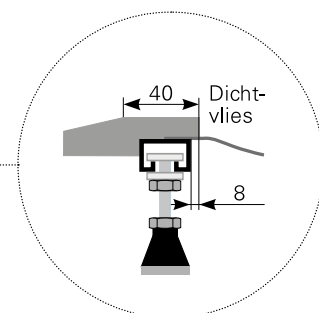

Modell: **isca 160/90**

Acrylduschwanne

isca 160/90, Farbe: weiß

isca 160/90, Farbe: auf Anfrage

isca 160/90 maßvariabel bis 1500x1000, Farbe: weiß

isca 160/90 maßvariabel bis 1500x1000, Farbe: auf Anfrage

Art.-Nr.

2716000201

2716000220

2716005201

2716005220

Erweiterte Maßskizze, Schnittdarstellung AA

Tempoplex BH60mm
Art.-Nr.5202634100
(Zubehör optional bestellbar)

Ablauf: Alle flachen und superflachen Duschwannen 90 mm Ø.
Alle tiefen Duschwannen 52 mm Ø.