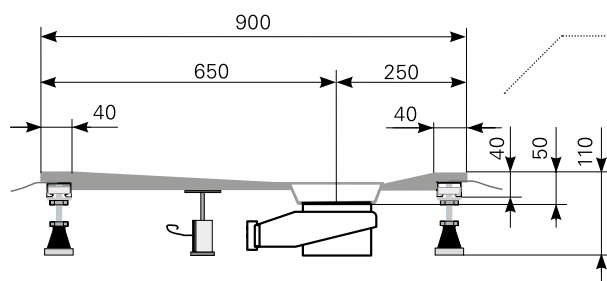

Modell: **isca 160/90**

Acrylduschwanne

isca 160/90, Farbe: weiß

isca 160/90, Farbe: auf Anfrage

isca 160/90 maßvariabel bis 1500x1000, Farbe: weiß

isca 160/90 maßvariabel bis 1500x1000, Farbe: auf Anfrage

Art.-Nr.

2716000201

2716000220

2716005201

2716005220

Erweiterte Maßskizze, Schnittdarstellung AA

Tempoplex BH60mm
Art.-Nr.5202634100
(Zubehör optional bestellbar)

Ablauf: Alle flachen und superflachen Duschwannen 90 mm Ø.
Alle tiefen Duschwannen 52 mm Ø.