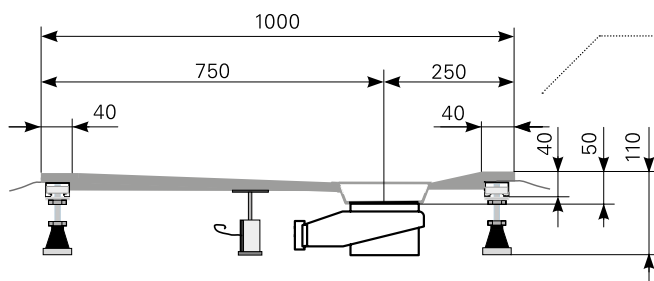

Modell: **isca 160/100**

Acrylduschwanne

isca 160/100, Farbe: weiß

isca 160/100, Farbe: auf Anfrage

isca 160/100 maßvariabel bis 1500x1100, Farbe: weiß

isca 160/100 maßvariabel bis 1500x1100, Farbe: auf Anfrage

Art.-Nr.

2716000101

2716000120

2716005101

2716005120

Erweiterte Maßskizze, Schnittdarstellung AA

Tempoplex BH60mm
Art.-Nr.5202634100
(Zubehör optional bestellbar)

Ablauf: Alle flachen und superflachen Duschwannen 90 mm Ø.
Alle tiefen Duschwannen 52 mm Ø.