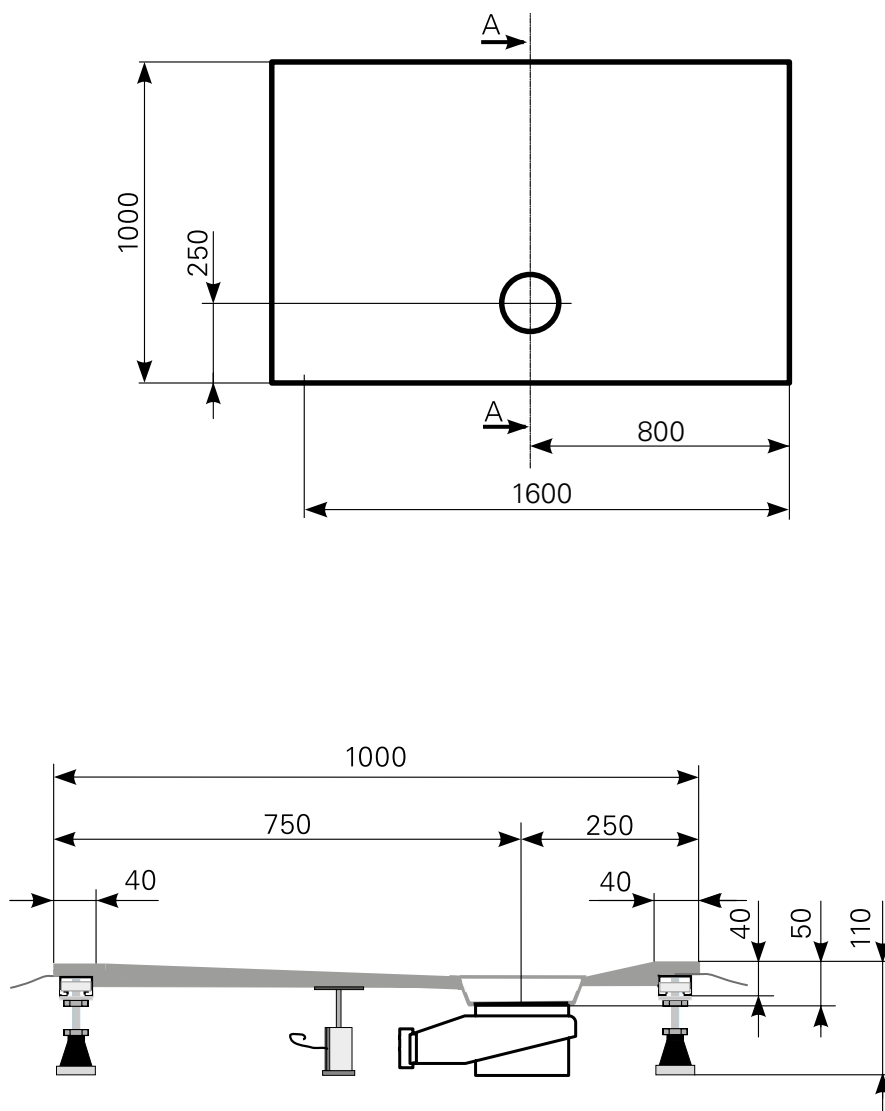

isca 160 × 100 superflach Duschfläche Acryl

ARTIKEL-NR.	FARBE	OBERFLÄCHE	GRÖSSE
2716000101	Farbgruppe 1 weiß	glänzend	1.600 × 1.000 mm
2716000120	Farbgruppe 2	glänzend	1.600 × 1.000 mm
2716000190	rein-weiß	matt-finish	1.600 × 1.000 mm
2716005101	Farbgruppe 1 weiß	glänzend	maßvariabel bis 1.700 × 1.100 mm
2716005120	Farbgruppe 2	glänzend	maßvariabel bis 1.700 × 1.100 mm
2716005190	rein-weiß	matt-finish	maßvariabel bis 1.700 × 1.100 mm

Ablauf: Alle flachen und superflachen Duschwannen 90 mm Ø. Alle tiefen Duschwannen 52 mm Ø.