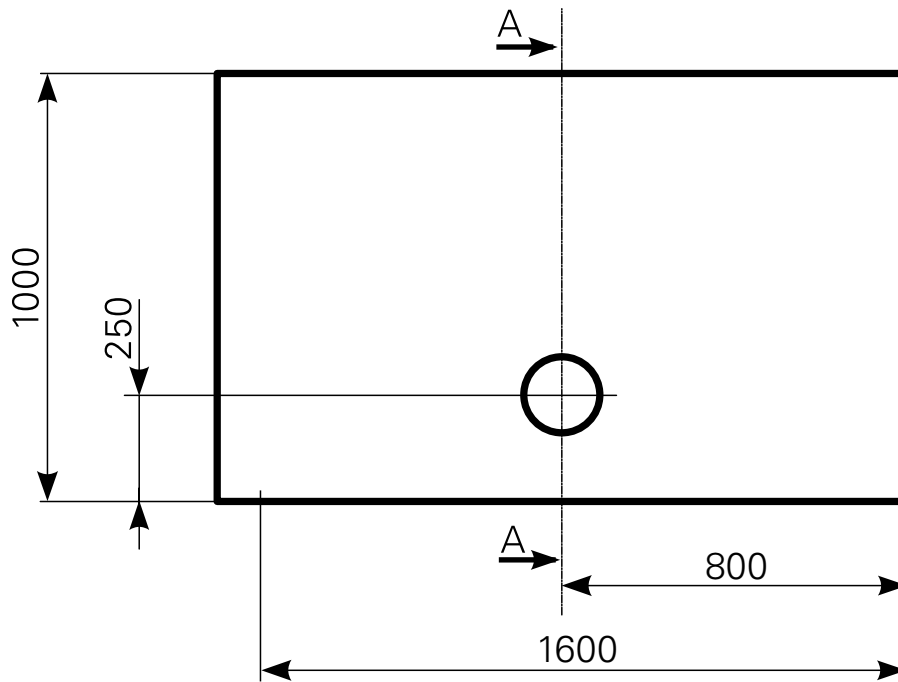

Modell: **isca 160/100**

Acrylduschwanne

isca 160/100, Farbe: weiß

isca 160/100, Farbe: auf Anfrage

isca 160/100 maßvariabel bis 1500x1100, Farbe: weiß

isca 160/100 maßvariabel bis 1500x1100, Farbe: auf Anfrage

Art.-Nr.

2716000101

2716000120

2716005101

2716005120

Erweiterte Maßskizze, Schnittdarstellung AA

Tempoplex BH60mm
Art.-Nr.5202634100
(Zubehör optional bestellbar)

Ablauf: Alle flachen und superflachen Duschwannen 90 mm Ø.
Alle tiefen Duschwannen 52 mm Ø.