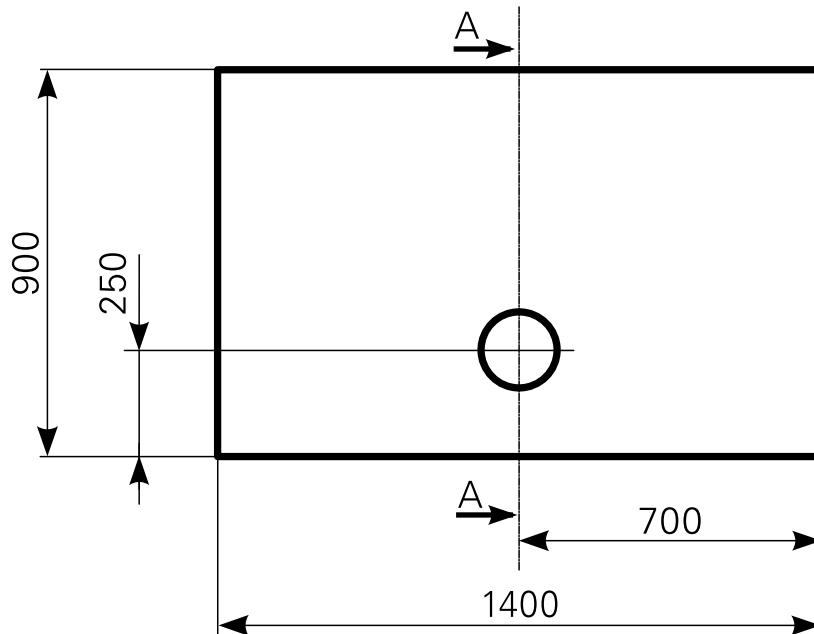

Modell: **isca 140/90**

Acrylduschwanne

isca 140/90, Farbe: weiß

isca 140/90, Farbe: auf Anfrage

isca 140/90 maßvariabel bis 1500x1000, Farbe: weiß

isca 140/90 maßvariabel bis 1500x1000, Farbe: auf Anfrage

Art.-Nr.

2714000301

2714000320

2714005301

2714005320

Erweiterte Maßskizze, Schnittdarstellung AA

Tempoplex BH60mm
Art.-Nr.5202634100
(Zubehör optional bestellbar)

Ablauf: Alle flachen und superflachen Duschwannen 90 mm Ø.
Alle tiefen Duschwannen 52 mm Ø.