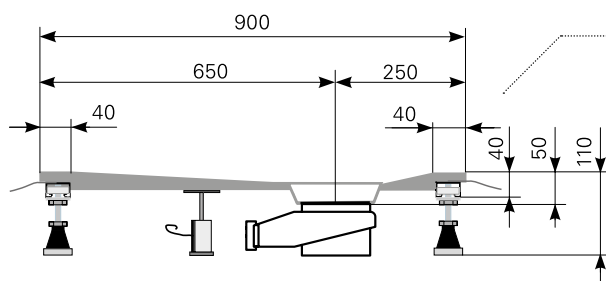

Modell: **isca 140/90**

Acrylduschwanne

isca 140/90, Farbe: weiß

isca 140/90, Farbe: auf Anfrage

isca 140/90 maßvariabel bis 1500x1000, Farbe: weiß

isca 140/90 maßvariabel bis 1500x1000, Farbe: auf Anfrage

Art.-Nr.

2714000301

2714000320

2714005301

2714005320

Erweiterte Maßskizze, Schnittdarstellung AA

Tempoplex BH60mm
Art.-Nr.5202634100
(Zubehör optional bestellbar)

Ablauf: Alle flachen und superflachen Duschwannen 90 mm Ø.
Alle tiefen Duschwannen 52 mm Ø.