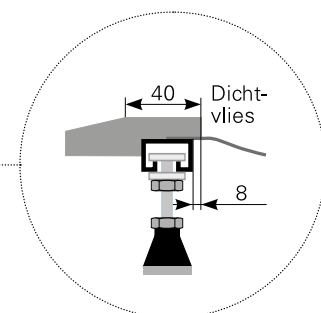

Modell: **isca 140/90**

Acrylduschwanne

isca 140/90, Farbe: weiß

isca 140/90, Farbe: auf Anfrage

isca 140/90 maßvariabel bis 1500x1000, Farbe: weiß

isca 140/90 maßvariabel bis 1500x1000, Farbe: auf Anfrage

Art.-Nr.

2714000301

2714000320

2714005301

2714005320

Erweiterte Maßskizze, Schnittdarstellung AA

Tempoplex BH60mm
Art.-Nr.5202634100
(Zubehör optional bestellbar)

Ablauf: Alle flachen und superflachen Duschwannen 90 mm Ø.
Alle tiefen Duschwannen 52 mm Ø.