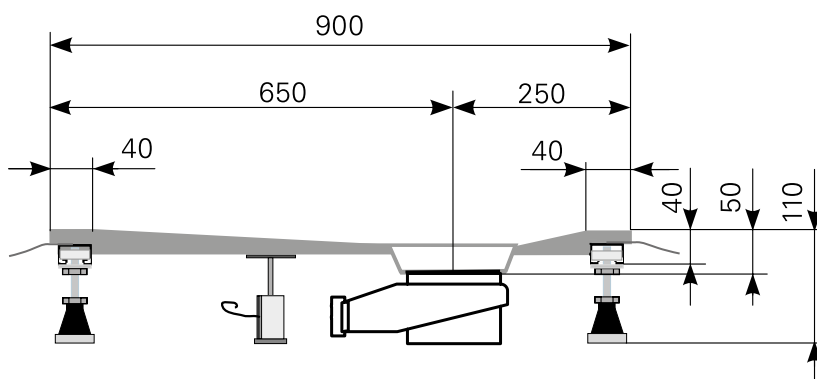

# isca 140 × 90 superflach Duschfläche Acryl

ARTIKEL-NR.	FARBE	OBERFLÄCHE	GRÖSSE
2714000301	Farbgruppe 1 weiß	glänzend	1.400 × 900 mm
2714000320	Farbgruppe 2	glänzend	1.400 × 900 mm
2714000390	rein-weiß	matt-finish	1.400 × 900 mm
2714005301	Farbgruppe 1 weiß	glänzend	maßvariabel bis 1.500 × 1.000 mm
2714005320	Farbgruppe 2	glänzend	maßvariabel bis 1.500 × 1.000 mm
2714005390	rein-weiß	matt-finish	maßvariabel bis 1.500 × 1.000 mm

Ablauf: Alle flachen und superflachen Duschwannen 90 mm Ø. Alle tiefen Duschwannen 52 mm Ø.