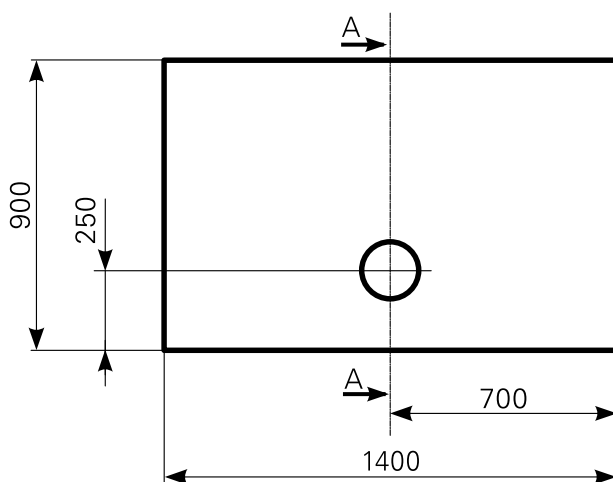

# isca 140 × 90 superflach Duschfläche Acryl

ARTIKEL-NR.	FARBE	OBERFLÄCHE	GRÖSSE
2714000301	Farbgruppe 1 weiß	glänzend	1.400 × 900 mm
2714000320	Farbgruppe 2	glänzend	1.400 × 900 mm
2714000390	rein-weiß	matt-finish	1.400 × 900 mm
2714005301	Farbgruppe 1 weiß	glänzend	maßvariabel bis 1.500 × 1.000 mm
2714005320	Farbgruppe 2	glänzend	maßvariabel bis 1.500 × 1.000 mm
2714005390	rein-weiß	matt-finish	maßvariabel bis 1.500 × 1.000 mm

Ablauf: Alle flachen und superflachen Duschwannen 90 mm Ø. Alle tiefen Duschwannen 52 mm Ø.