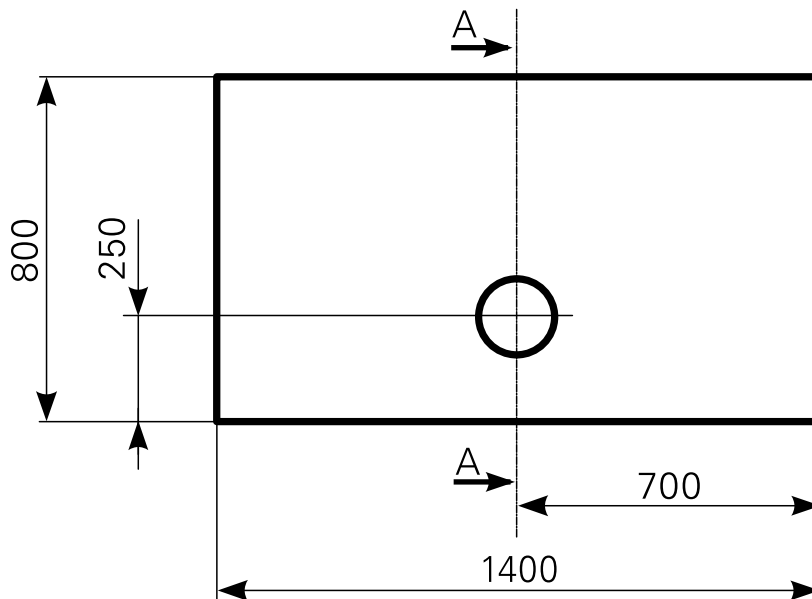

Modell: **isca 140/80**

Acrylduschwanne

isca 140/80, Farbe: weiß

isca 140/80, Farbe: auf Anfrage

isca 140/80 maßvariabel bis 1500x900, Farbe: weiß

isca 140/80 maßvariabel bis 1500x900, Farbe: auf Anfrage

Art.-Nr.

2714000201

2714000220

2714005201

2714005220

Erweiterte Maßskizze, Schnittdarstellung AA

Tempoplex BH60mm
Art.-Nr.5202634100
(Zubehör optional bestellbar)

Ablauf: Alle flachen und superflachen Duschwannen 90 mm Ø.
Alle tiefen Duschwannen 52 mm Ø.