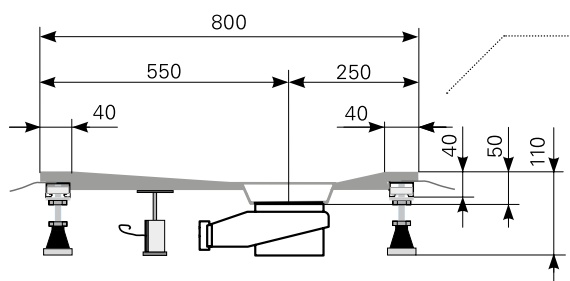

Modell: **isca 140/80**

Acrylduschwanne

isca 140/80, Farbe: weiß

isca 140/80, Farbe: auf Anfrage

isca 140/80 maßvariabel bis 1500x900, Farbe: weiß

isca 140/80 maßvariabel bis 1500x900, Farbe: auf Anfrage

Art.-Nr.

2714000201

2714000220

2714005201

2714005220

Erweiterte Maßskizze, Schnittdarstellung AA

Tempoplex BH60mm
Art.-Nr.5202634100
(Zubehör optional bestellbar)

Ablauf: Alle flachen und superflachen Duschwannen 90 mm Ø.
Alle tiefen Duschwannen 52 mm Ø.