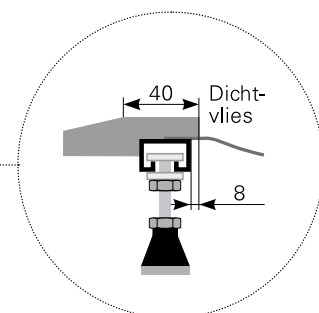

Modell: **isca 140/80**

Acrylduschwanne

isca 140/80, Farbe: weiß

isca 140/80, Farbe: auf Anfrage

isca 140/80 maßvariabel bis 1500x900, Farbe: weiß

isca 140/80 maßvariabel bis 1500x900, Farbe: auf Anfrage

Art.-Nr.

2714000201

2714000220

2714005201

2714005220

Erweiterte Maßskizze, Schnittdarstellung AA

Tempoplex BH60mm
Art.-Nr.5202634100
(Zubehör optional bestellbar)

Ablauf: Alle flachen und superflachen Duschwannen 90 mm Ø.
Alle tiefen Duschwannen 52 mm Ø.