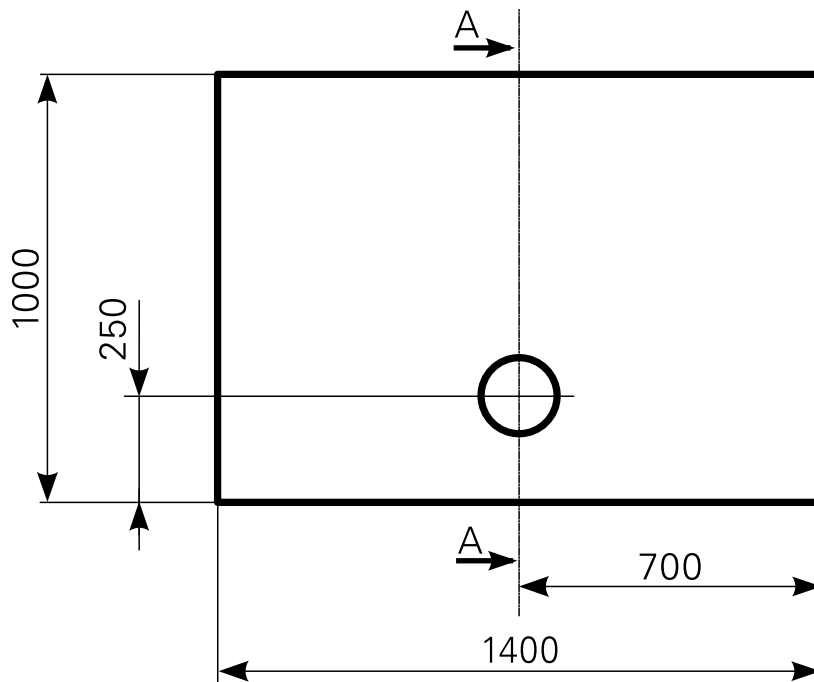

Modell: **isca 140/100**

Acrylduschwanne

isca 140/100, Farbe: weiß

isca 140/100, Farbe: auf Anfrage

isca 140/100 maßvariabel bis 1500x1100, Farbe: weiß

isca 140/100 maßvariabel bis 1500x1100, Farbe: auf Anfrage

Art.-Nr.

2714000101

2714000120

2714005101

2714005120

Erweiterte Maßskizze, Schnittdarstellung AA

Tempoplex BH60mm
Art.-Nr.5202634100
(Zubehör optional bestellbar)

Ablauf: Alle flachen und superflachen Duschwannen 90 mm Ø.
Alle tiefen Duschwannen 52 mm Ø.