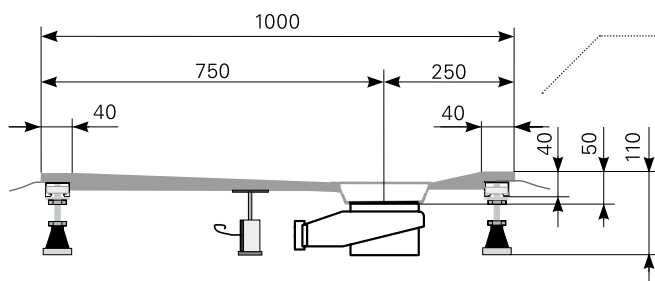

Modell: **isca 140/100**

Acrylduschwanne

isca 140/100, Farbe: weiß

isca 140/100, Farbe: auf Anfrage

isca 140/100 maßvariabel bis 1500x1100, Farbe: weiß

isca 140/100 maßvariabel bis 1500x1100, Farbe: auf Anfrage

Art.-Nr.

2714000101

2714000120

2714005101

2714005120

Erweiterte Maßskizze, Schnittdarstellung AA

Tempoplex BH60mm
Art.-Nr.5202634100
(Zubehör optional bestellbar)

Ablauf: Alle flachen und superflachen Duschwannen 90 mm Ø.
Alle tiefen Duschwannen 52 mm Ø.