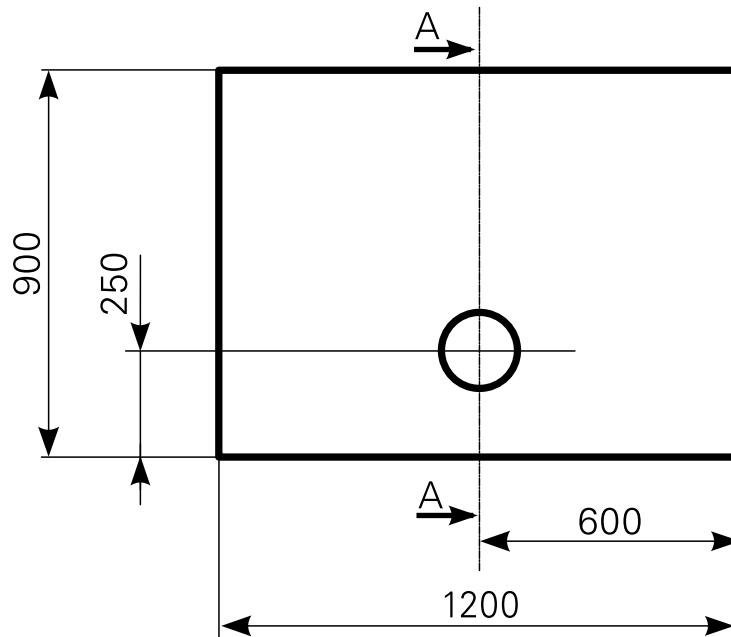

Modell: **isca 120/90**

Acrylduschwanne

isca 120/90, Farbe: weiß

isca 120/90, Farbe: auf Anfrage

isca 120/90 maßvariabel bis 1300x1000, Farbe: weiß

isca 120/90 maßvariabel bis 1300x1000, Farbe: auf Anfrage

Art.-Nr.

2712000401

2712000420

2712005401

2712005420

Erweiterte Maßskizze, Schnittdarstellung AA

Tempoplex BH60mm  
Art.-Nr.5202634100  
(Zubehör optional bestellbar)

Ablauf: Alle flachen und superflachen Duschwannen 90 mm Ø.  
Alle tiefen Duschwannen 52 mm Ø.