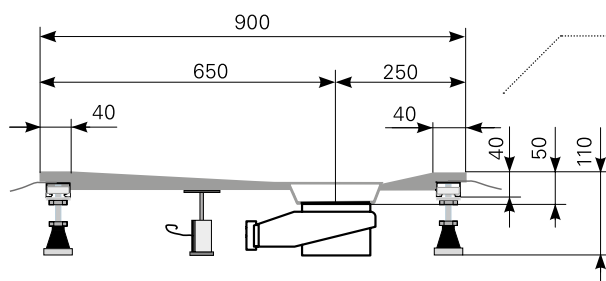

Modell: **isca 120/90**

Acrylduschwanne

isca 120/90, Farbe: weiß

isca 120/90, Farbe: auf Anfrage

isca 120/90 maßvariabel bis 1300x1000, Farbe: weiß

isca 120/90 maßvariabel bis 1300x1000, Farbe: auf Anfrage

Art.-Nr.

2712000401

2712000420

2712005401

2712005420

Erweiterte Maßskizze, Schnittdarstellung AA

Tempoplex BH60mm  
Art.-Nr.5202634100  
(Zubehör optional bestellbar)

Ablauf: Alle flachen und superflachen Duschwannen 90 mm Ø.  
Alle tiefen Duschwannen 52 mm Ø.