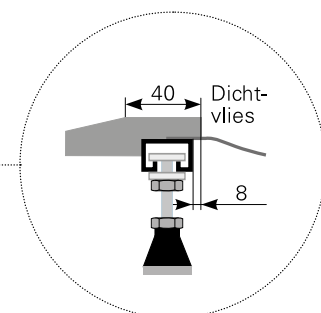

Modell: **isca 120/90**

Acrylduschwanne

isca 120/90, Farbe: weiß

isca 120/90, Farbe: auf Anfrage

isca 120/90 maßvariabel bis 1300x1000, Farbe: weiß

isca 120/90 maßvariabel bis 1300x1000, Farbe: auf Anfrage

Art.-Nr.

2712000401

2712000420

2712005401

2712005420

Erweiterte Maßskizze, Schnittdarstellung AA

Tempoplex BH60mm  
Art.-Nr.5202634100  
(Zubehör optional bestellbar)

Ablauf: Alle flachen und superflachen Duschwannen 90 mm Ø.  
Alle tiefen Duschwannen 52 mm Ø.