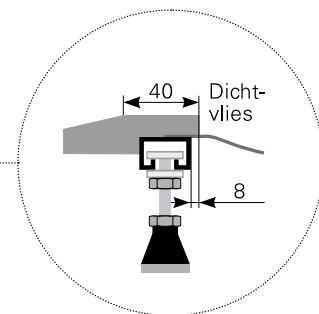

Modell: **isca 120/120**

Acrylduschwanne

isca 120/120, Farbe: weiß

isca 120/120, Farbe: auf Anfrage

isca 120/120 maßvariabel bis 1300x1300, Farbe: weiß

isca 120/120 maßvariabel bis 1300x1300, Farbe: auf Anfrage

Art.-Nr.

2712000301

2712000320

2712005301

2712005320

Erweiterte Maßskizze, Schnittdarstellung AA

Tempoplex BH60mm  
Art.-Nr.5202634100  
(Zubehör optional bestellbar)

Ablauf: Alle flachen und superflachen Duschwannen 90 mm Ø.  
Alle tiefen Duschwannen 52 mm Ø.