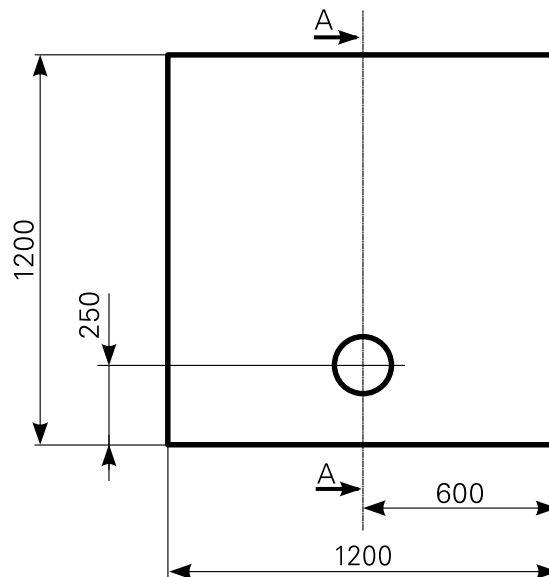

isca 120 × 120 superflach Duschfläche Acryl

ARTIKEL-NR.	FARBE	OBERFLÄCHE	GRÖSSE
2712000301	Farbgruppe 1 weiß	glänzend	1.200 × 1.200 mm
2712000320	Farbgruppe 2	glänzend	1.200 × 1.200 mm
2712000290	rein-weiß	matt-finish	1.200 × 1.200 mm
2712005301	Farbgruppe 1 weiß	glänzend	maßvariabel bis 1.300 × 1.300 mm
2712005320	Farbgruppe 2	glänzend	maßvariabel bis 1.300 × 1.300 mm
2712005390	rein-weiß	matt-finish	maßvariabel bis 1.300 × 1.300 mm

Ablauf: Alle flachen und superflachen Duschwannen 90 mm Ø. Alle tiefen Duschwannen 52 mm Ø.