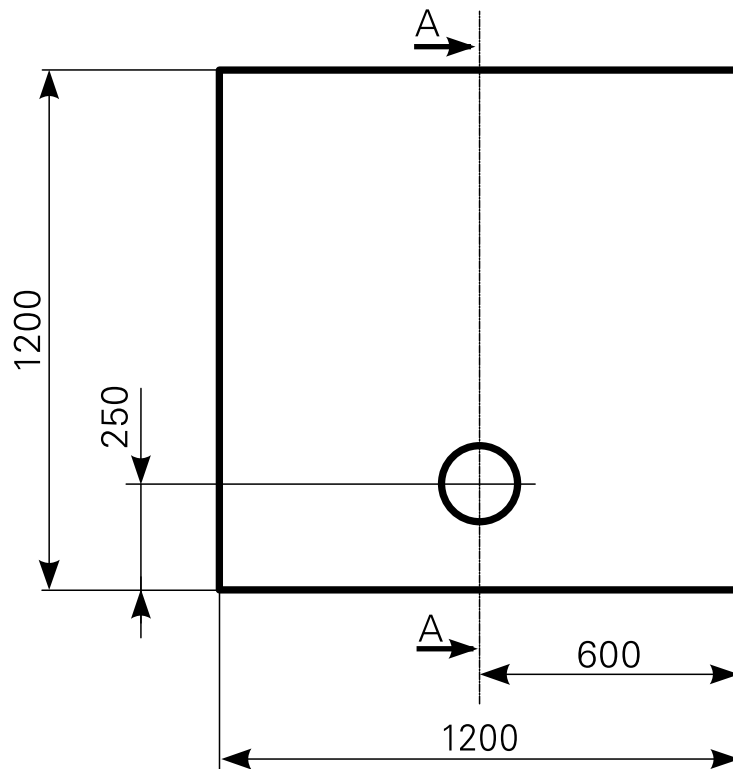

Modell: **isca 120/120**

Acrylduschwanne

isca 120/120, Farbe: weiß

isca 120/120, Farbe: auf Anfrage

isca 120/120 maßvariabel bis 1300x1300, Farbe: weiß

isca 120/120 maßvariabel bis 1300x1300, Farbe: auf Anfrage

Art.-Nr.

2712000301

2712000320

2712005301

2712005320

Erweiterte Maßskizze, Schnittdarstellung AA

Tempoplex BH60mm  
Art.-Nr.5202634100  
(Zubehör optional bestellbar)

Ablauf: Alle flachen und superflachen Duschwannen 90 mm Ø.  
Alle tiefen Duschwannen 52 mm Ø.