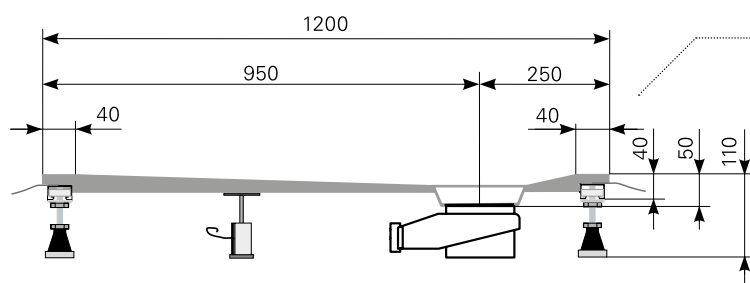

Modell: **isca 120/120**

Acrylduschwanne

isca 120/120, Farbe: weiß

isca 120/120, Farbe: auf Anfrage

isca 120/120 maßvariabel bis 1300x1300, Farbe: weiß

isca 120/120 maßvariabel bis 1300x1300, Farbe: auf Anfrage

Art.-Nr.

2712000301

2712000320

2712005301

2712005320

Erweiterte Maßskizze, Schnittdarstellung AA

Tempoplex BH60mm  
Art.-Nr.5202634100  
(Zubehör optional bestellbar)

Ablauf: Alle flachen und superflachen Duschwannen 90 mm Ø.  
Alle tiefen Duschwannen 52 mm Ø.