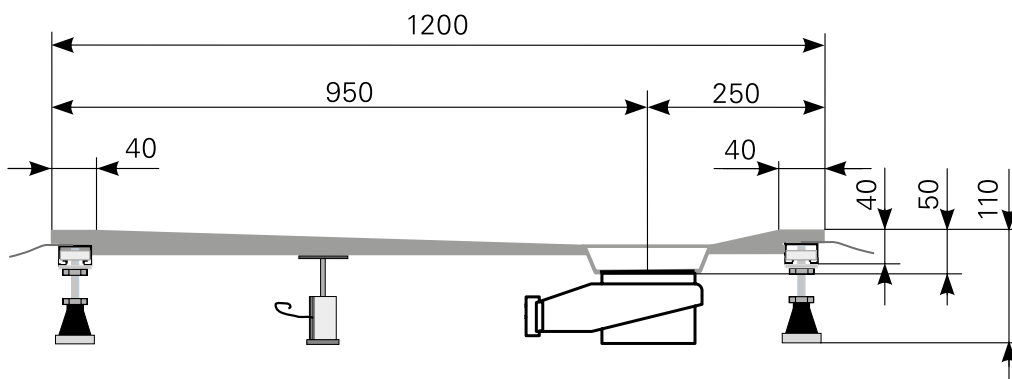

isca 120 × 120 superflach Duschfläche Acryl

ARTIKEL-NR.	FARBE	OBERFLÄCHE	GRÖSSE
2712000301	Farbgruppe 1 weiß	glänzend	1.200 × 1.200 mm
2712000320	Farbgruppe 2	glänzend	1.200 × 1.200 mm
2712000290	rein-weiß	matt-finish	1.200 × 1.200 mm
2712005301	Farbgruppe 1 weiß	glänzend	maßvariabel bis 1.300 × 1.300 mm
2712005320	Farbgruppe 2	glänzend	maßvariabel bis 1.300 × 1.300 mm
2712005390	rein-weiß	matt-finish	maßvariabel bis 1.300 × 1.300 mm

Ablauf: Alle flachen und superflachen Duschwannen 90 mm Ø. Alle tiefen Duschwannen 52 mm Ø.