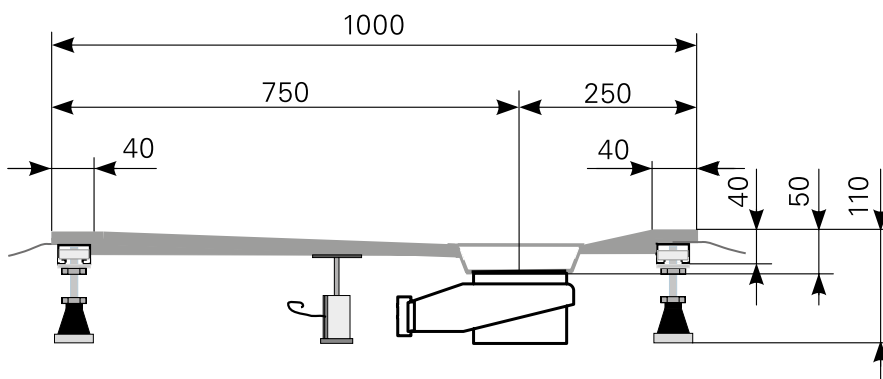

isca 120 × 100 superflach Duschfläche Acryl

ARTIKEL-NR.	FARBE	OBERFLÄCHE	GRÖSSE
2712000101	Farbgruppe 1 weiß	glänzend	1.200 × 1.000 mm
2712000120	Farbgruppe 2	glänzend	1.200 × 1.000 mm
2712000190	rein-weiß	matt-finish	1.200 × 1.000 mm
2712005101	Farbgruppe 1 weiß	glänzend	maßvariabel bis 1.300 × 1.100 mm
2712005120	Farbgruppe 2	glänzend	maßvariabel bis 1.300 × 1.100 mm
2712005190	rein-weiß	matt-finish	maßvariabel bis 1.300 × 1.100 mm

Ablauf: Alle flachen und superflachen Duschwannen 90 mm Ø. Alle tiefen Duschwannen 52 mm Ø.