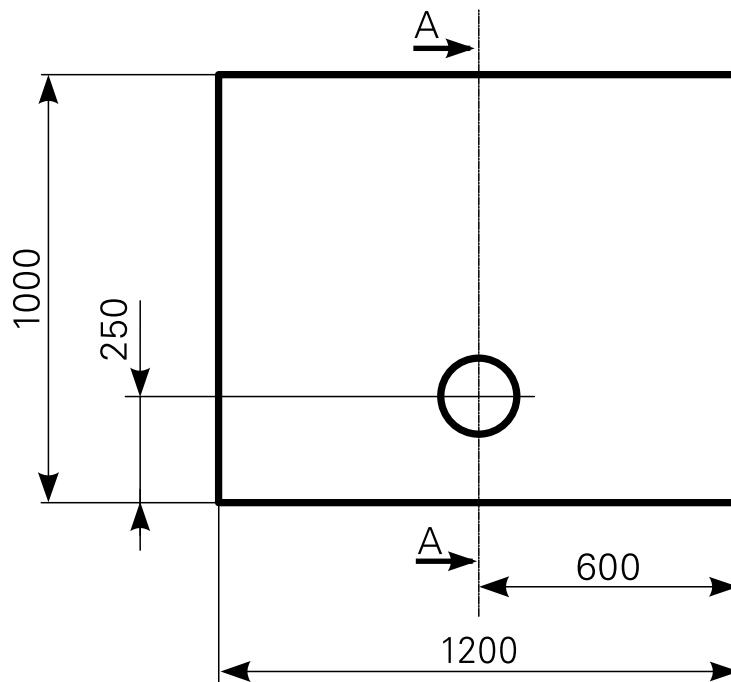

Modell: **isca 120/100**

Acrylduschwanne

isca 120/100, Farbe: weiß

isca 120/100, Farbe: auf Anfrage

isca 120/100 maßvariabel bis 1300x1100, Farbe: weiß

isca 120/100 maßvariabel bis 1300x1100, Farbe: auf Anfrage

Art.-Nr.

2712000101

2712000120

2712005101

2712005120

Erweiterte Maßskizze, Schnittdarstellung AA

Tempoplex BH60mm
Art.-Nr.5202634100
(Zubehör optional bestellbar)

Ablauf: Alle flachen und superflachen Duschwannen 90 mm Ø.
Alle tiefen Duschwannen 52 mm Ø.