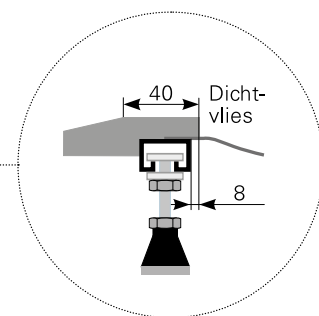

Modell: **isca 120/100**

Acrylduschwanne

isca 120/100, Farbe: weiß

isca 120/100, Farbe: auf Anfrage

isca 120/100 maßvariabel bis 1300x1100, Farbe: weiß

isca 120/100 maßvariabel bis 1300x1100, Farbe: auf Anfrage

Art.-Nr.

2712000101

2712000120

2712005101

2712005120

Erweiterte Maßskizze, Schnittdarstellung AA

Tempoplex BH60mm
Art.-Nr.5202634100
(Zubehör optional bestellbar)

Ablauf: Alle flachen und superflachen Duschwannen 90 mm Ø.
Alle tiefen Duschwannen 52 mm Ø.