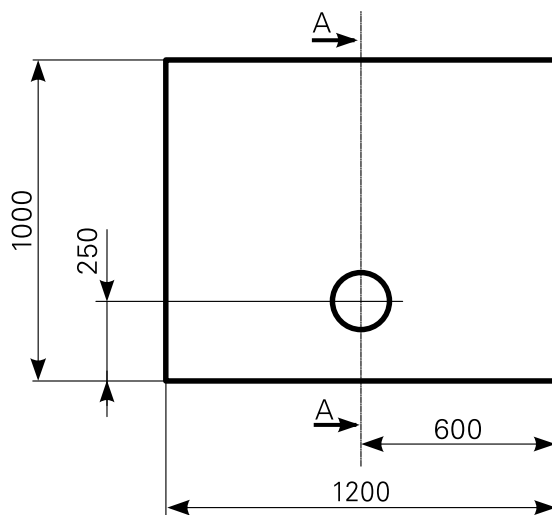

isca 120 × 100 superflach Duschfläche Acryl

ARTIKEL-NR.	FARBE	OBERFLÄCHE	GRÖSSE
2712000101	Farbgruppe 1 weiß	glänzend	1.200 × 1.000 mm
2712000120	Farbgruppe 2	glänzend	1.200 × 1.000 mm
2712000190	rein-weiß	matt-finish	1.200 × 1.000 mm
2712005101	Farbgruppe 1 weiß	glänzend	maßvariabel bis 1.300 × 1.100 mm
2712005120	Farbgruppe 2	glänzend	maßvariabel bis 1.300 × 1.100 mm
2712005190	rein-weiß	matt-finish	maßvariabel bis 1.300 × 1.100 mm

Ablauf: Alle flachen und superflachen Duschwannen 90 mm Ø. Alle tiefen Duschwannen 52 mm Ø.