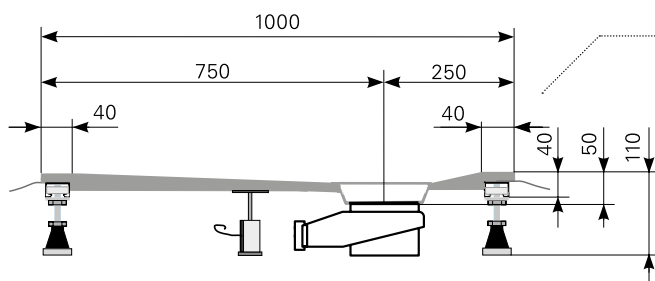

Modell: **isca 120/100**

Acrylduschwanne

isca 120/100, Farbe: weiß

isca 120/100, Farbe: auf Anfrage

isca 120/100 maßvariabel bis 1300x1100, Farbe: weiß

isca 120/100 maßvariabel bis 1300x1100, Farbe: auf Anfrage

Art.-Nr.

2712000101

2712000120

2712005101

2712005120

Erweiterte Maßskizze, Schnittdarstellung AA

Tempoplex BH60mm
Art.-Nr.5202634100
(Zubehör optional bestellbar)

Ablauf: Alle flachen und superflachen Duschwannen 90 mm Ø.
Alle tiefen Duschwannen 52 mm Ø.