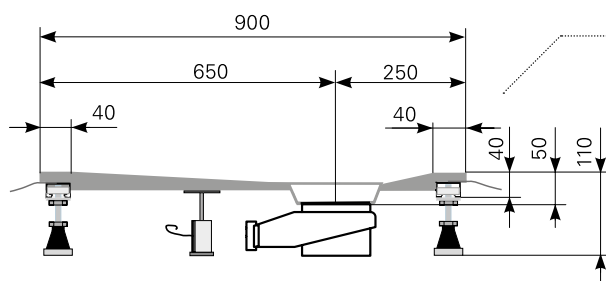

Modell: **isca 100/90**

Acrylduschwanne

isca 100/90, Farbe: weiß

isca 100/90, Farbe: auf Anfrage

isca 100/90 maßvariabel bis 1100x1000, Farbe: weiß

isca 100/90 maßvariabel bis 1100x1000, Farbe: auf Anfrage

Art.-Nr.

2710000301

2710000320

2710005301

2710005320

Erweiterte Maßskizze, Schnittdarstellung AA

Tempoplex BH60mm
Art.-Nr.5202634100
(Zubehör optional bestellbar)

Ablauf: Alle flachen und superflachen Duschwannen 90 mm Ø.
Alle tiefen Duschwannen 52 mm Ø.