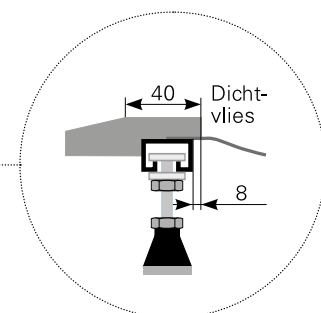

Modell: **isca 100/90**

Acrylduschwanne

isca 100/90, Farbe: weiß

isca 100/90, Farbe: auf Anfrage

isca 100/90 maßvariabel bis 1100x1000, Farbe: weiß

isca 100/90 maßvariabel bis 1100x1000, Farbe: auf Anfrage

Art.-Nr.

2710000301

2710000320

2710005301

2710005320

Erweiterte Maßskizze, Schnittdarstellung AA

Tempoplex BH60mm
Art.-Nr.5202634100
(Zubehör optional bestellbar)

Ablauf: Alle flachen und superflachen Duschwannen 90 mm Ø.
Alle tiefen Duschwannen 52 mm Ø.