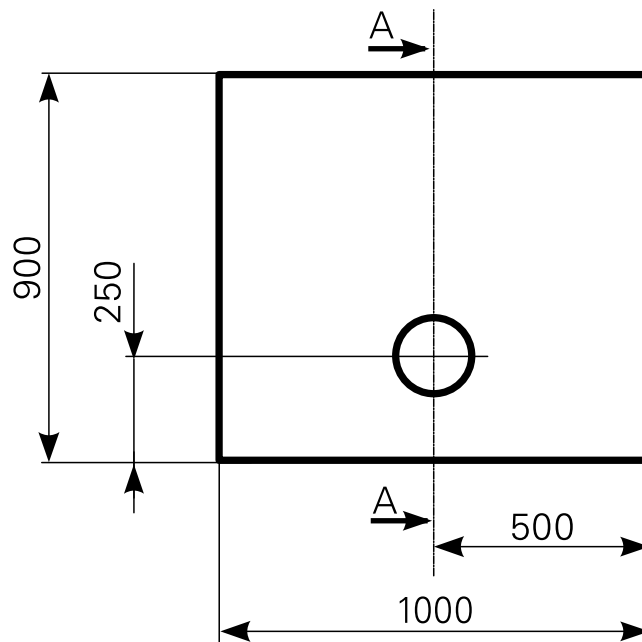

Modell: **isca 100/90**

Acrylduschwanne

isca 100/90, Farbe: weiß

isca 100/90, Farbe: auf Anfrage

isca 100/90 maßvariabel bis 1100x1000, Farbe: weiß

isca 100/90 maßvariabel bis 1100x1000, Farbe: auf Anfrage

Art.-Nr.

2710000301

2710000320

2710005301

2710005320

Erweiterte Maßskizze, Schnittdarstellung AA

Tempoplex BH60mm
Art.-Nr.5202634100
(Zubehör optional bestellbar)

Ablauf: Alle flachen und superflachen Duschwannen 90 mm Ø.
Alle tiefen Duschwannen 52 mm Ø.