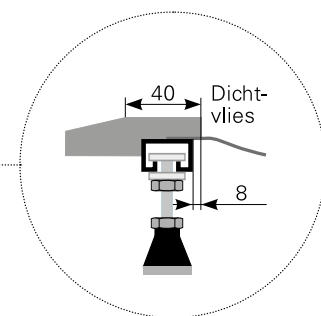

Modell: **isca 100/80**

Acrylduschwanne
 isca 100/80, Farbe: weiß
 isca 100/80, Farbe: auf Anfrage
 isca 100/80 maßvariabel bis 1100x900, Farbe: weiß
 isca 100/80 maßvariabel bis 1100x900, Farbe: auf Anfrage

Art.-Nr.
 2710000201
 2710000220
 2710005201
 2710005220

Erweiterte Maßskizze, Schnittdarstellung AA

Ablauf: Alle flachen und superflachen Duschwannen 90 mm Ø.
 Alle tiefen Duschwannen 52 mm Ø.