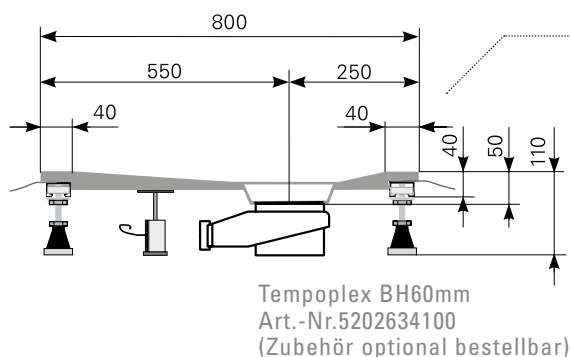

Modell: **isca 100/80**

Acrylduschwanne
 isca 100/80, Farbe: weiß
 isca 100/80, Farbe: auf Anfrage
 isca 100/80 maßvariabel bis 1100x900, Farbe: weiß
 isca 100/80 maßvariabel bis 1100x900, Farbe: auf Anfrage

Art.-Nr.
 2710000201
 2710000220
 2710005201
 2710005220

Erweiterte Maßskizze, Schnittdarstellung AA

Ablauf: Alle flachen und superflachen Duschwannen 90 mm Ø.
 Alle tiefen Duschwannen 52 mm Ø.