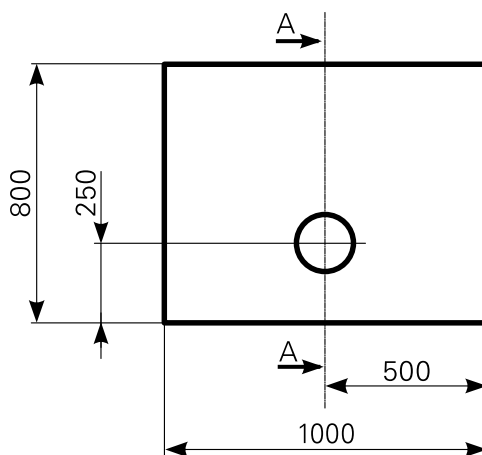

isca 100 × 80 superflach Duschfläche Acryl

ARTIKEL-NR.	FARBE	OBERFLÄCHE	GRÖSSE
2710000201	Farbgruppe 1 weiß	glänzend	1.000 × 800 mm
2710000220	Farbgruppe 2	glänzend	1.000 × 800 mm
2710000290	rein-weiß	matt-finish	1.000 × 800 mm
2710005201	Farbgruppe 1 weiß	glänzend	maßvariabel bis 1.100 × 900 mm
2710005220	Farbgruppe 2	glänzend	maßvariabel bis 1.100 × 900 mm
2710005290	rein-weiß	matt-finish	maßvariabel bis 1.100 × 900 mm

Ablauf: Alle flachen und superflachen Duschwannen 90 mm Ø. Alle tiefen Duschwannen 52 mm Ø.