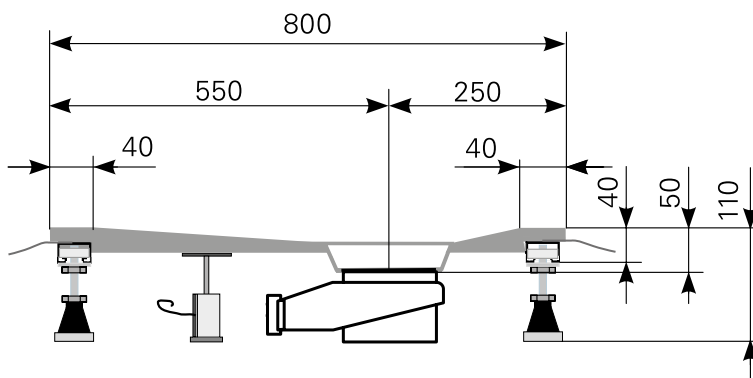

isca 100 × 80 superflach Duschfläche Acryl

ARTIKEL-NR.	FARBE	OBERFLÄCHE	GRÖSSE
2710000201	Farbgruppe 1 weiß	glänzend	1.000 × 800 mm
2710000220	Farbgruppe 2	glänzend	1.000 × 800 mm
2710000290	rein-weiß	matt-finish	1.000 × 800 mm
2710005201	Farbgruppe 1 weiß	glänzend	maßvariabel bis 1.100 × 900 mm
2710005220	Farbgruppe 2	glänzend	maßvariabel bis 1.100 × 900 mm
2710005290	rein-weiß	matt-finish	maßvariabel bis 1.100 × 900 mm

Ablauf: Alle flachen und superflachen Duschwannen 90 mm Ø. Alle tiefen Duschwannen 52 mm Ø.