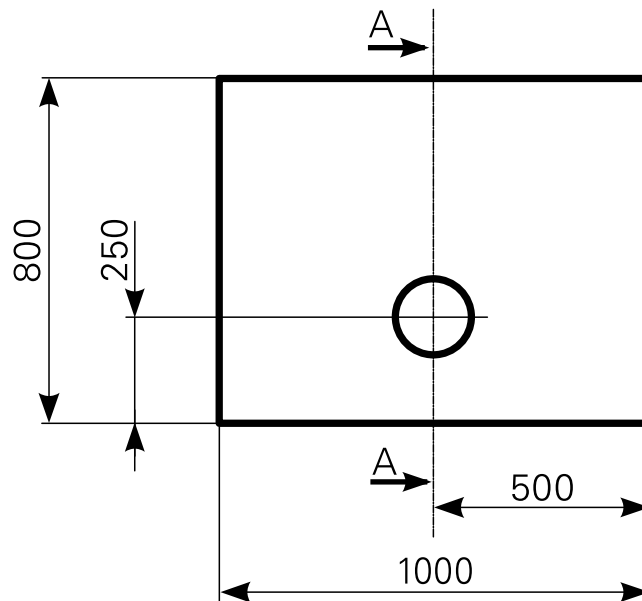

Modell: **isca 100/80**

Acrylduschwanne
 isca 100/80, Farbe: weiß
 isca 100/80, Farbe: auf Anfrage
 isca 100/80 maßvariabel bis 1100x900, Farbe: weiß
 isca 100/80 maßvariabel bis 1100x900, Farbe: auf Anfrage

Art.-Nr.
 2710000201
 2710000220
 2710005201
 2710005220

Erweiterte Maßskizze, Schnittdarstellung AA

Ablauf: Alle flachen und superflachen Duschwannen 90 mm Ø.
 Alle tiefen Duschwannen 52 mm Ø.