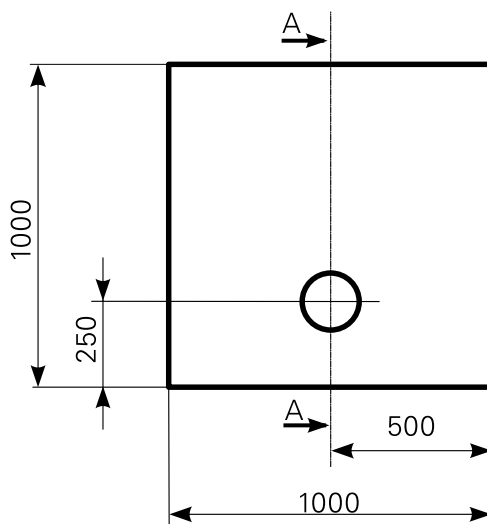

isca 100 × 100 superflach Duschfläche Acryl

ARTIKEL-NR.	FARBE	OBERFLÄCHE	GRÖSSE
2710000101	Farbgruppe 1 weiß	glänzend	1.000 × 1.000 mm
2710000120	Farbgruppe 2	glänzend	1.000 × 1.000 mm
2710000190	rein-weiß	matt-finish	1.000 × 1.000 mm
2710005101	Farbgruppe 1 weiß	glänzend	maßvariabel bis 1.100 × 1.100 mm
2710005120	Farbgruppe 2	glänzend	maßvariabel bis 1.100 × 1.100 mm
2710005190	rein-weiß	matt-finish	maßvariabel bis 1.100 × 1.100 mm

Ablauf: Alle flachen und superflachen Duschwannen 90 mm Ø. Alle tiefen Duschwannen 52 mm Ø.