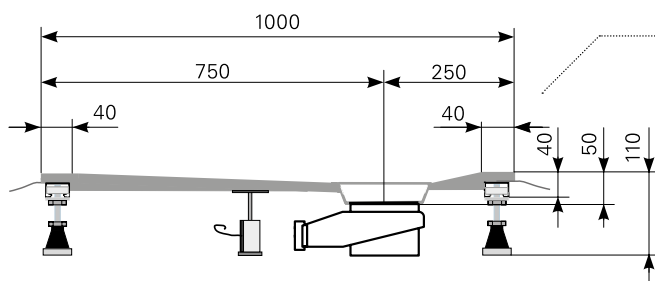

Modell: **isca 100/100**

Acrylduschwanne

isca 100/100, Farbe: weiß

isca 100/100, Farbe: auf Anfrage

isca 100/100 maßvariabel bis 1100x1100, Farbe: weiß

isca 100/100 maßvariabel bis 1100x1100, Farbe: auf Anfrage

Art.-Nr.

2710000101

2710000120

2710005101

2710005120

Erweiterte Maßskizze, Schnittdarstellung AA

Tempoplex BH60mm
Art.-Nr.5202634100
(Zubehör optional bestellbar)

Ablauf: Alle flachen und superflachen Duschwannen 90 mm Ø.
Alle tiefen Duschwannen 52 mm Ø.