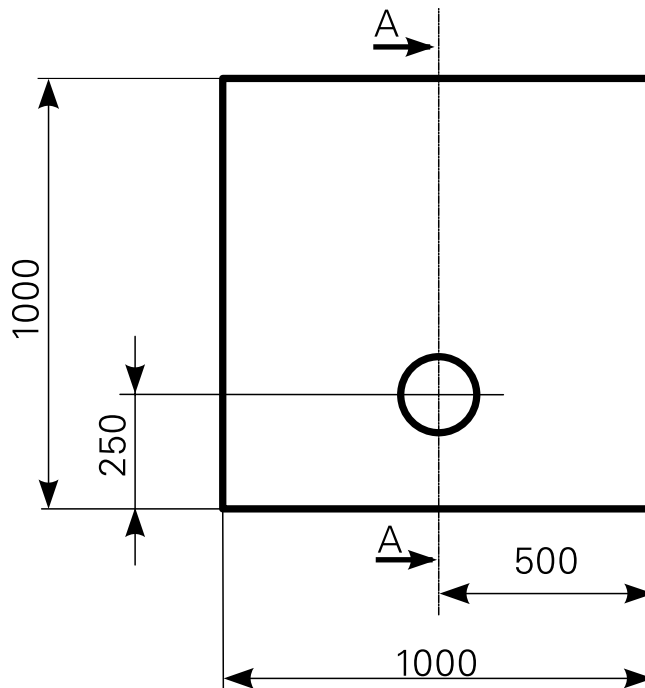

Modell: **isca 100/100**

Acrylduschwanne

isca 100/100, Farbe: weiß

isca 100/100, Farbe: auf Anfrage

isca 100/100 maßvariabel bis 1100x1100, Farbe: weiß

isca 100/100 maßvariabel bis 1100x1100, Farbe: auf Anfrage

Art.-Nr.

2710000101

2710000120

2710005101

2710005120

Erweiterte Maßskizze, Schnittdarstellung AA

Tempoplex BH60mm
Art.-Nr.5202634100
(Zubehör optional bestellbar)

Ablauf: Alle flachen und superflachen Duschwannen 90 mm Ø.
Alle tiefen Duschwannen 52 mm Ø.