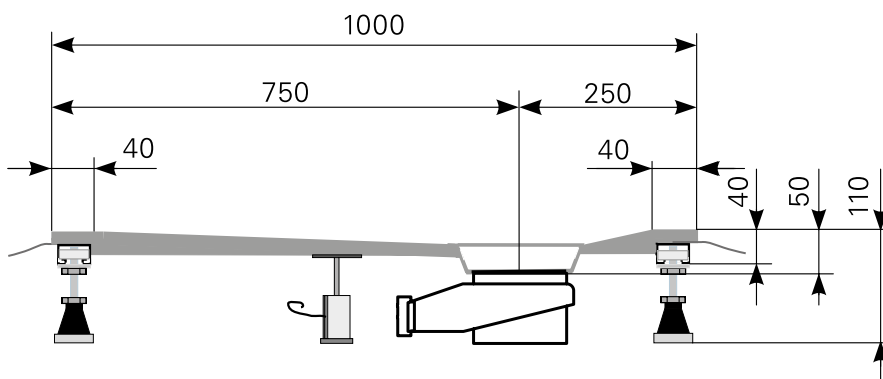

isca 100 × 100 superflach Duschfläche Acryl

ARTIKEL-NR.	FARBE	OBERFLÄCHE	GRÖSSE
2710000101	Farbgruppe 1 weiß	glänzend	1.000 × 1.000 mm
2710000120	Farbgruppe 2	glänzend	1.000 × 1.000 mm
2710000190	rein-weiß	matt-finish	1.000 × 1.000 mm
2710005101	Farbgruppe 1 weiß	glänzend	maßvariabel bis 1.100 × 1.100 mm
2710005120	Farbgruppe 2	glänzend	maßvariabel bis 1.100 × 1.100 mm
2710005190	rein-weiß	matt-finish	maßvariabel bis 1.100 × 1.100 mm

Ablauf: Alle flachen und superflachen Duschwannen 90 mm Ø. Alle tiefen Duschwannen 52 mm Ø.