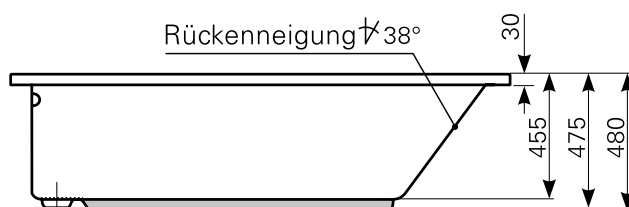

**idria 180 × 80** Acrylwanne | Wasserfüllmenge: 175 Ltr.

ARTIKEL-NR.	FARBGRUPPE	OBERFLÄCHE
1018000101	FG 1: weiß	glänzend
1018000120	FG 2	glänzend
1018000130	FG 3	edelweiß-matt

Maß Wannenrand (Schnitt) A = gerade Auflagefläche | Alle Maßangaben in Millimeter  
 Alle Maßangaben zur inneren Länge und inneren Breite wurden 7 cm über dem Boden gemessen. Die Wasserfüllmenge wurde mit einer Person (ca. 70 Ltr.) gemessen.