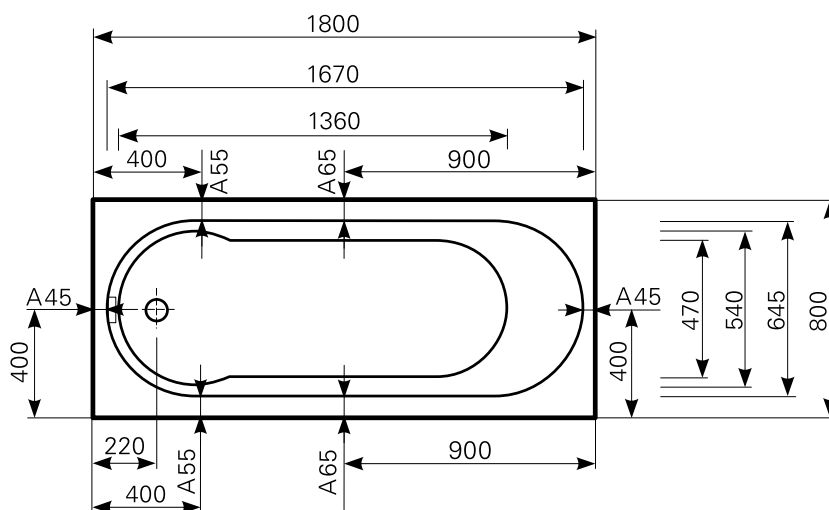

**idria 180 × 80** Acrylwanne | Wasserfüllmenge: 175 Ltr.

ARTIKEL-NR.	FARBGRUPPE	OBERFLÄCHE
1018000101	FG 1: weiß	glänzend
1018000120	FG 2	glänzend
1018000130	FG 3	edelweiß-matt

Maß Wannenrand (Schnitt) A = gerade Auflagefläche | Alle Maßangaben in Millimeter  
 Alle Maßangaben zur inneren Länge und inneren Breite wurden 7 cm über dem Boden gemessen. Die Wasserfüllmenge wurde mit einer Person (ca. 70 Ltr.) gemessen.