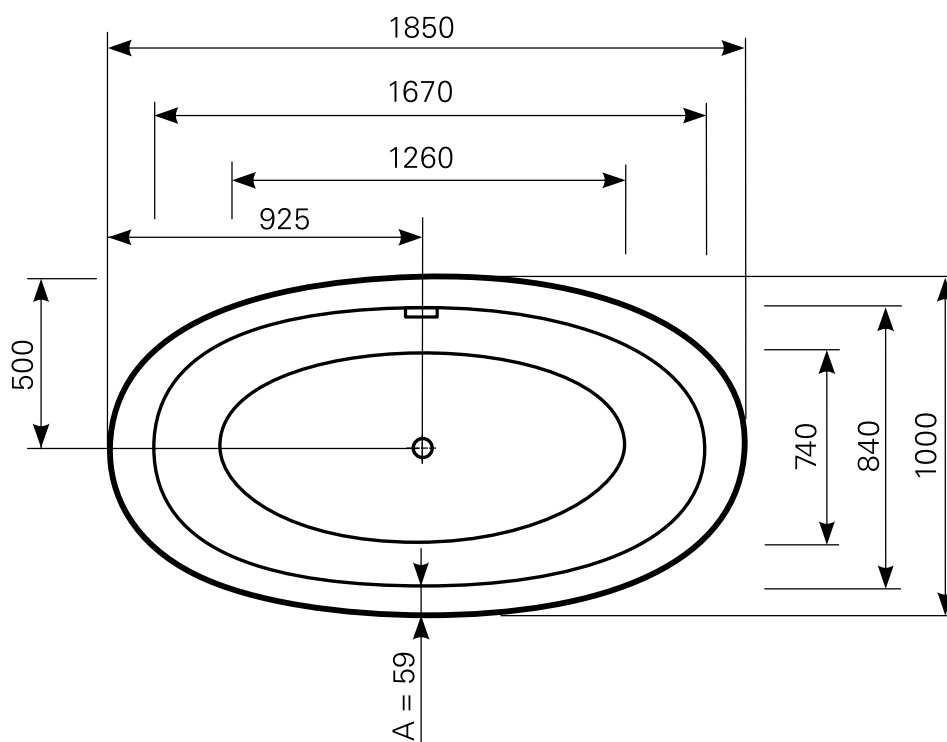

ianto 185 × 100 Mineralwanne

TECHNISCHE DETAILS

Wasserfüllmenge: 230 Ltr.
Tiefe: 470 mm
Gesamthöhe: 600 mm
Ablauf: Viega 90 mm
Rückenneigung: 28°
Fußbereich: 28°

VARIANTE

freistehend
Einbauwanne

ARTIKEL-NR.

6018510101
6018510155

Maß Wannenrand (Schnitt) A = gerade Auflagefläche | Alle Maßangaben in Millimeter

Alle Maßangaben zur inneren Länge und inneren Breite wurden 7 cm über dem Boden gemessen. Die Wasserfüllmenge wurde mit einer Person (ca. 70 Ltr.) gemessen.