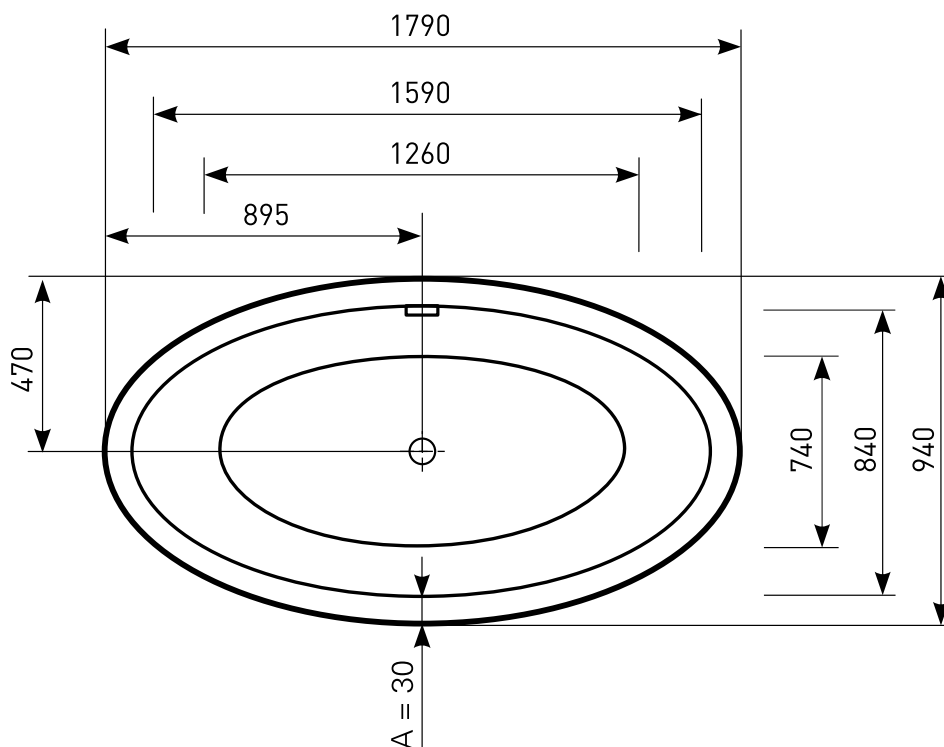

ianto cavi 179 × 94 Mineralwanne

TECHNISCHE DETAILS

Wasserfüllmenge: 230 Ltr.
Tiefe: 470 mm
Gesamthöhe: 600 mm
Ablauf: Viega 90 mm
Rückenneigung: 28°
Fußbereich: 28°

VARIANTE

freistehend

ARTIKEL-NR.

6018095101

Maß Wannenrand (Schnitt) A = gerade Auflagefläche | Alle Maßangaben in Millimeter

Alle Maßangaben zur inneren Länge und inneren Breite wurden 7 cm über dem Boden gemessen. Die Wasserfüllmenge wurde mit einer Person (ca. 70 Ltr.) gemessen.