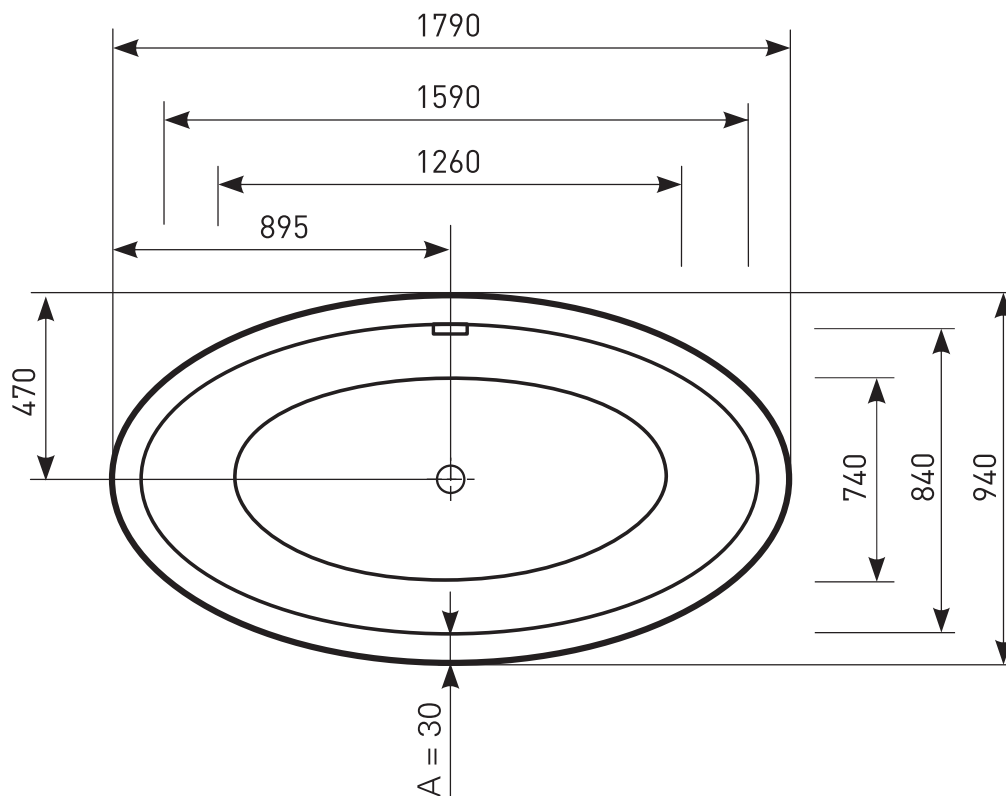

Modell: **ianto cavi**

Mineralbadewanne

Wasserfüllmenge mit einer Person: 230 Ltr.

Tiefe 470 mm, Gesamthöhe 600 mm

Ablauf Viega 90 mm

Rückenneigung  $\nabla$  28°

Fußbereich  $\nabla$  28°

mit gewölbter Hülle und schmalen Wannenrand

Mineralwanne freistehend

Art.-Nr.

6018595101

Maß Wannenrand (Schnitt) A = gerade Auflagefläche | Alle Maßangaben in Millimeter, Maßstab 1 : 20  
 Alle Maßangaben zur inneren Länge und inneren Breite wurden 7 cm über dem Boden gemessen.  
 Die Wasserfüllmenge wurde mit einer Person (ca. 70 Ltr.) gemessen.