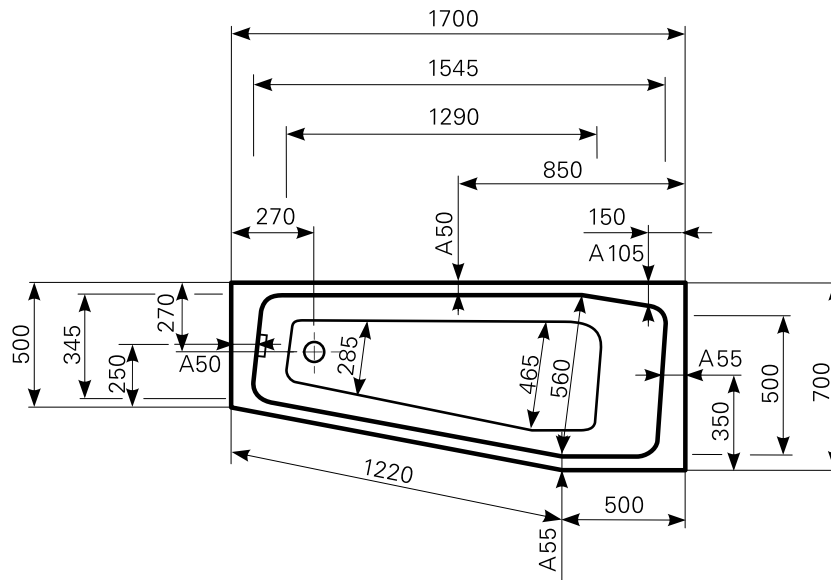

## globosa 170 × 70 Acrylwanne | Wasserfüllmenge: 128 Ltr.

ARTIKEL-NR.	FARBGRUPPE	OBERFLÄCHE	AUSRICHTUNG
1401701401	FG 1: weiß	glänzend	links
1401701420	FG 2	glänzend	links
1401701430	FG 3	edelweiß-matt	links
1401701301	FG 1: weiß	glänzend	rechts
1401701320	FG 2	glänzend	rechts
1401701330	FG 3	edelweiß-matt	rechts

Maß Wannenrand (Schnitt) A = gerade Auflagefläche | Alle Maßangaben in Millimeter

Alle Maßangaben zur inneren Länge und inneren Breite wurden 7 cm über dem Boden gemessen. Die Wasserfüllmenge wurde mit einer Person (ca. 70 Ltr.) gemessen.