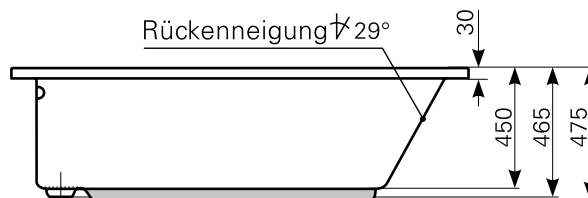

## globosa 170 × 70 Acrylwanne | Wasserfüllmenge: 128 Ltr.

ARTIKEL-NR.	FARBGRUPPE	OBERFLÄCHE	AUSRICHTUNG
1401701401	FG 1: weiß	glänzend	links
1401701420	FG 2	glänzend	links
1401701430	FG 3	edelweiß-matt	links
1401701301	FG 1: weiß	glänzend	rechts
1401701320	FG 2	glänzend	rechts
1401701330	FG 3	edelweiß-matt	rechts

Maß Wannenrand (Schnitt) A = gerade Auflagefläche | Alle Maßangaben in Millimeter

Alle Maßangaben zur inneren Länge und inneren Breite wurden 7 cm über dem Boden gemessen. Die Wasserfüllmenge wurde mit einer Person (ca. 70 Ltr.) gemessen.