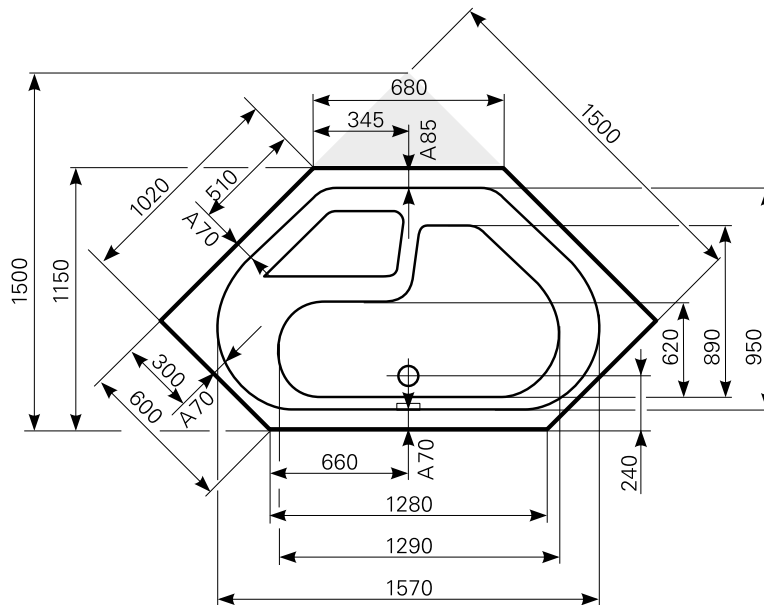

fascia 150 × 150 Acrylwanne | Wasserfüllmenge: 280 Ltr.

ARTIKEL-NR.	FARBGRUPPE	OBERFLÄCHE
1215000201	FG 1: weiß	glänzend
1215000220	FG 2	glänzend
1215000230	FG 3	edelweiß-matt

Maß Wannenrand (Schnitt) A = gerade Auflagefläche | Alle Maßangaben in Millimeter

Alle Maßangaben zur inneren Länge und inneren Breite wurden 7 cm über dem Boden gemessen. Die Wasserfüllmenge wurde mit einer Person (ca. 70 Ltr.) gemessen.