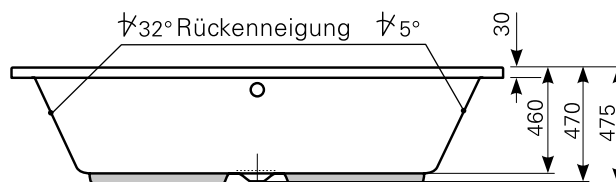

fascia 150 × 150 Acrylwanne | Wasserfüllmenge: 280 Ltr.

ARTIKEL-NR.	FARBGRUPPE	OBERFLÄCHE
1215000201	FG 1: weiß	glänzend
1215000220	FG 2	glänzend
1215000230	FG 3	edelweiß-matt

Maß Wannenrand (Schnitt) A = gerade Auflagefläche | Alle Maßangaben in Millimeter

Alle Maßangaben zur inneren Länge und inneren Breite wurden 7 cm über dem Boden gemessen. Die Wasserfüllmenge wurde mit einer Person (ca. 70 Ltr.) gemessen.