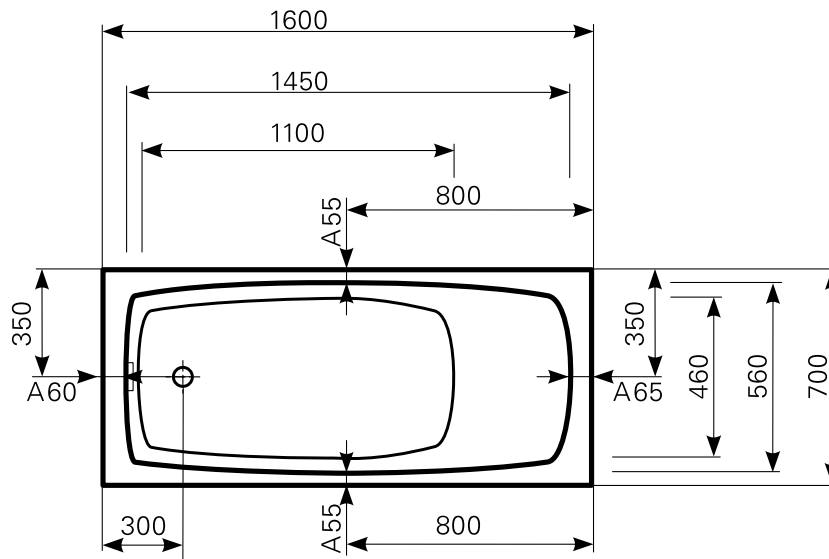

elisal 160 × 70 Acrylwanne | Wasserfüllmenge: 85 Ltr.

ARTIKEL-NR.	FARBGRUPPE	OBERFLÄCHE
1016000101	FG 1: weiß	glänzend
1016000120	FG 2	glänzend
1016000130	FG 3	edelweiß-matt

Maß Wannenrand (Schnitt) A = gerade Auflagefläche | Alle Maßangaben in Millimeter

Alle Maßangaben zur inneren Länge und inneren Breite wurden 7 cm über dem Boden gemessen. Die Wasserfüllmenge wurde mit einer Person (ca. 70 Ltr.) gemessen.