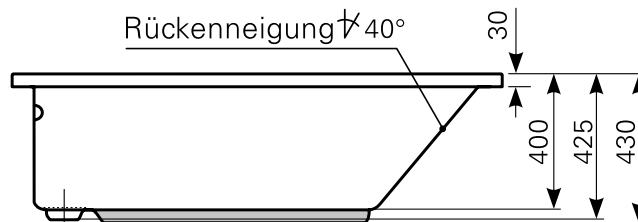

elisal 160 × 70 Acrylwanne | Wasserfüllmenge: 85 Ltr.

ARTIKEL-NR.	FARBGRUPPE	OBERFLÄCHE
1016000101	FG 1: weiß	glänzend
1016000120	FG 2	glänzend
1016000130	FG 3	edelweiß-matt

Maß Wannenrand (Schnitt) A = gerade Auflagefläche | Alle Maßangaben in Millimeter

Alle Maßangaben zur inneren Länge und inneren Breite wurden 7 cm über dem Boden gemessen. Die Wasserfüllmenge wurde mit einer Person (ca. 70 Ltr.) gemessen.