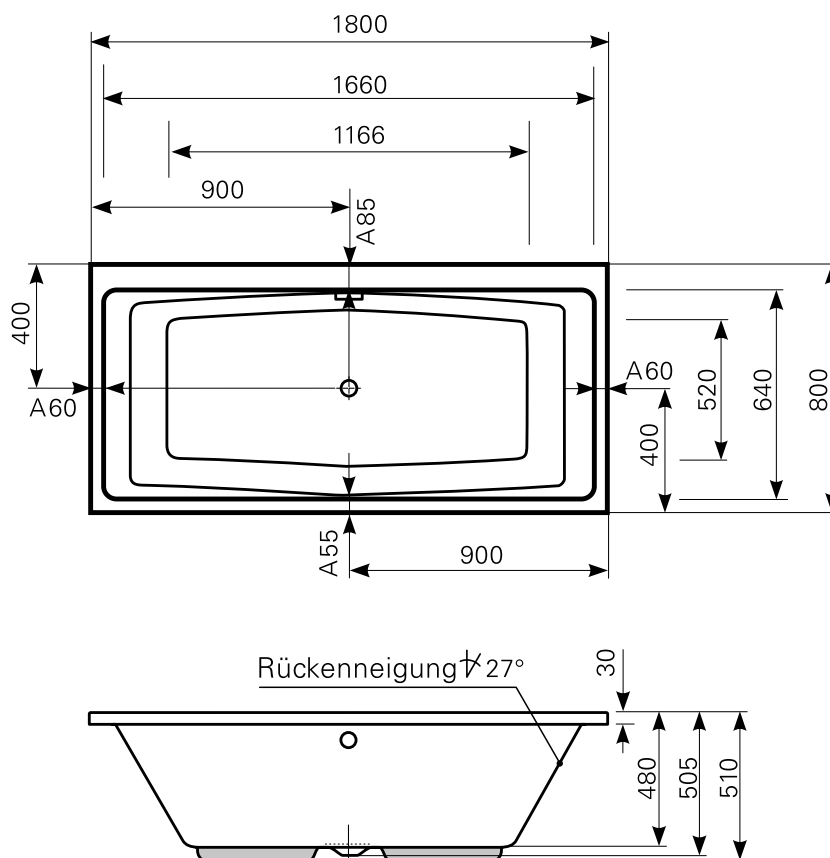

duoformis 180 × 80 Acrylwanne | Wasserfüllmenge: 215 Ltr.

| ARTIKEL-NR. | FARBGRUPPE | OBERFLÄCHE |
|-------------|------------|---------------|
| 1018000701 | FG 1: weiß | glänzend |
| 1018000720 | FG 2 | glänzend |
| 1018000730 | FG 3 | edelweiß-matt |

Maß Wannenrand (Schnitt) A = gerade Auflagefläche | Alle Maßangaben in Millimeter

Alle Maßangaben zur inneren Länge und inneren Breite wurden 7 cm über dem Boden gemessen. Die Wasserfüllmenge wurde mit einer Person (ca. 70 Ltr.) gemessen.