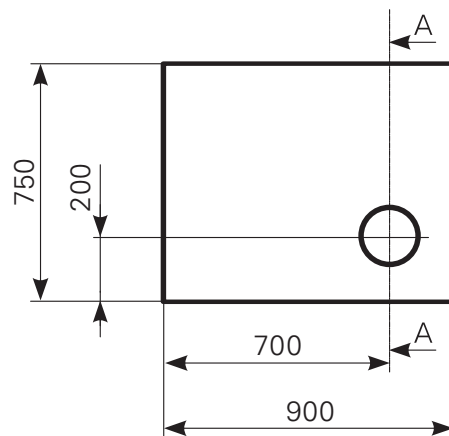

davisi 90 × 75 Duschflächen-Block Acryl

| ARTIKEL-NR. | FARBGRUPPE | OBERFLÄCHE |
|-------------|-----------------|--|
| 2809000301 | Farbe weiß | glänzend |
| 2809000320 | Farbgruppe 2 | glänzend |
| 2809000390 | Farbe rein-weiß | matt-finish (Rutschhemmung R10, Gruppe C, TÜV-Zert.) |

Schnitt A-A

Ablauf: Alle flachen und superflachen Duschwannen 90 mm Ø. Alle tiefen Duschwannen 52 mm Ø.