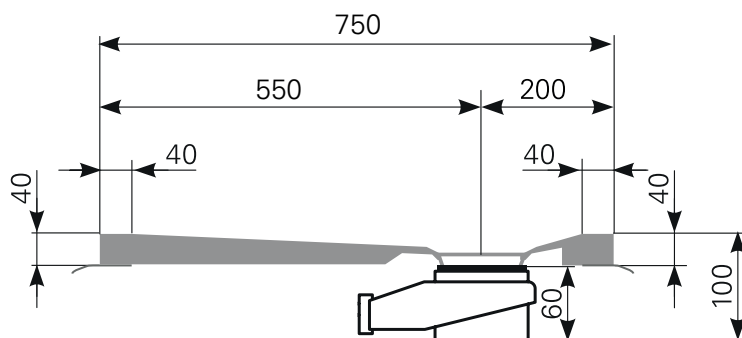

davisi 90 × 75 Duschflächen-Block Acryl

| ARTIKEL-NR. | FARBGRUPPE | OBERFLÄCHE |
|-------------|-----------------|--|
| 2809000301 | Farbe weiß | glänzend |
| 2809000320 | Farbgruppe 2 | glänzend |
| 2809000390 | Farbe rein-weiß | matt-finish (Rutschhemmung R10, Gruppe C, TÜV-Zert.) |

Schnitt A-A

Ablauf: Alle flachen und superflachen Duschwannen 90 mm Ø. Alle tiefen Duschwannen 52 mm Ø.