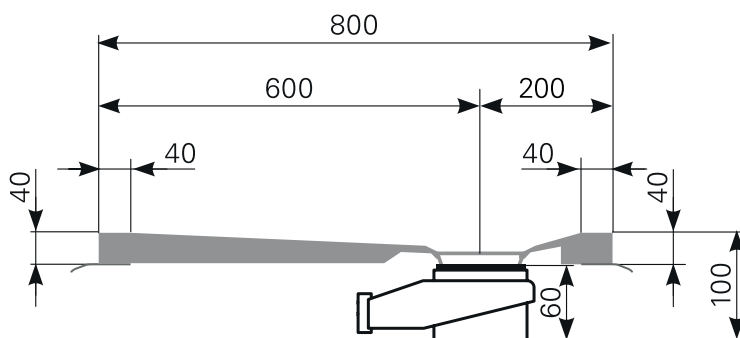

davisi 80 × 80 Duschflächen-Block Acryl

ARTIKEL-NR.	FARBGRUPPE	OBERFLÄCHE
2808000101	Farbe weiß	glänzend
2808000120	FG 2	glänzend
2808000190	Farbe rein-weiß	matt-finish (Rutschhemmung R10, Gruppe C, TÜV-Zert.)

Schnitt A-A

Ablauf: Alle flachen und superflachen Duschwannen 90 mm Ø. Alle tiefen Duschwannen 52 mm Ø.