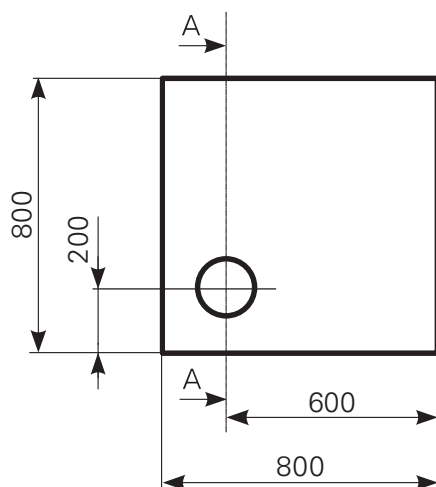

davisi 80 × 80 Duschflächen-Block Acryl

ARTIKEL-NR.	FARBGRUPPE	OBERFLÄCHE
2808000101	Farbe weiß	glänzend
2808000120	FG 2	glänzend
2808000190	Farbe rein-weiß	matt-finish (Rutschhemmung R10, Gruppe C, TÜV-Zert.)

Schnitt A-A

Ablauf: Alle flachen und superflachen Duschwannen 90 mm Ø. Alle tiefen Duschwannen 52 mm Ø.