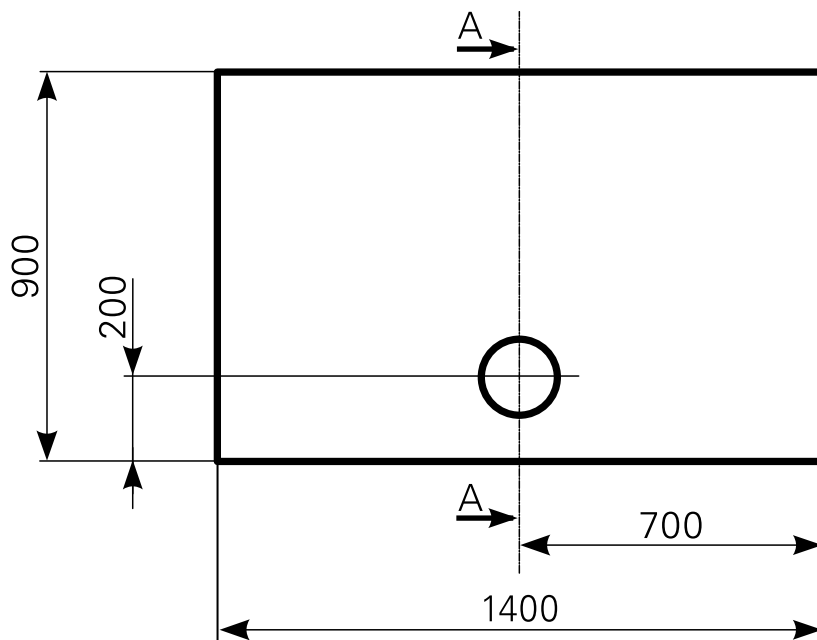

Modell: **davisi 130/90**

Acrylduschwanne  
 davisi 130/90, Farbe: weiß  
 davisi 130/90, Farbe: auf Anfrage  
 davisi 130/90, Farbe: rein-weiß

Art.-Nr.  
 2813000301  
 2813000320  
 2813000390

Erweiterte Maßskizze, Schnittdarstellung AA

Tempoplex BH60mm  
 Art.-Nr.5202634100  
 (Zubehör optional bestellbar)

Ablauf: Alle flachen und superflachen Duschwannen 90 mm Ø.  
 Alle tiefen Duschwannen 52 mm Ø.