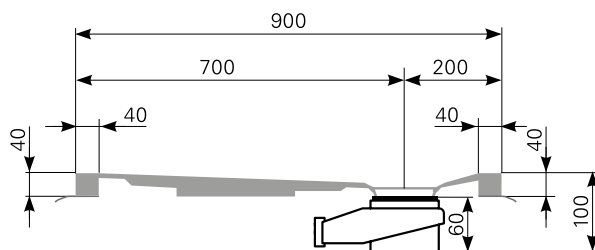

Modell: **davisi 130/90**

Acrylduschwanne  
 davisi 130/90, Farbe: weiß  
 davisi 130/90, Farbe: auf Anfrage  
 davisi 130/90, Farbe: rein-weiß

Art.-Nr.  
 2813000301  
 2813000320  
 2813000390

Erweiterte Maßskizze, Schnittdarstellung AA

Tempoplex BH60mm  
 Art.-Nr.5202634100  
 (Zubehör optional bestellbar)

Ablauf: Alle flachen und superflachen Duschwannen 90 mm Ø.  
 Alle tiefen Duschwannen 52 mm Ø.