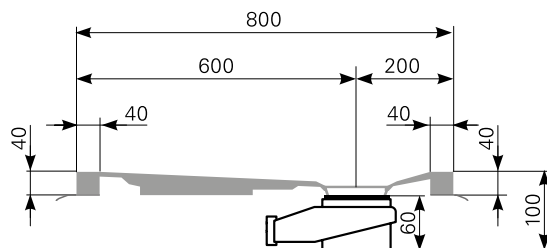

Modell: **davisi 130/80**

Acrylduschwanne
 davisi 130/80, Farbe: weiß
 davisi 130/80, Farbe: auf Anfrage
 davisi 130/80, Farbe: rein-weiß

Art.-Nr.
 2813000201
 2813000220
 2813000290

Erweiterte Maßskizze, Schnittdarstellung AA

Tempoplex BH60mm
 Art.-Nr.5202634100
 (Zubehör optional bestellbar)

Ablauf: Alle flachen und superflachen Duschwannen 90 mm Ø.
 Alle tiefen Duschwannen 52 mm Ø.