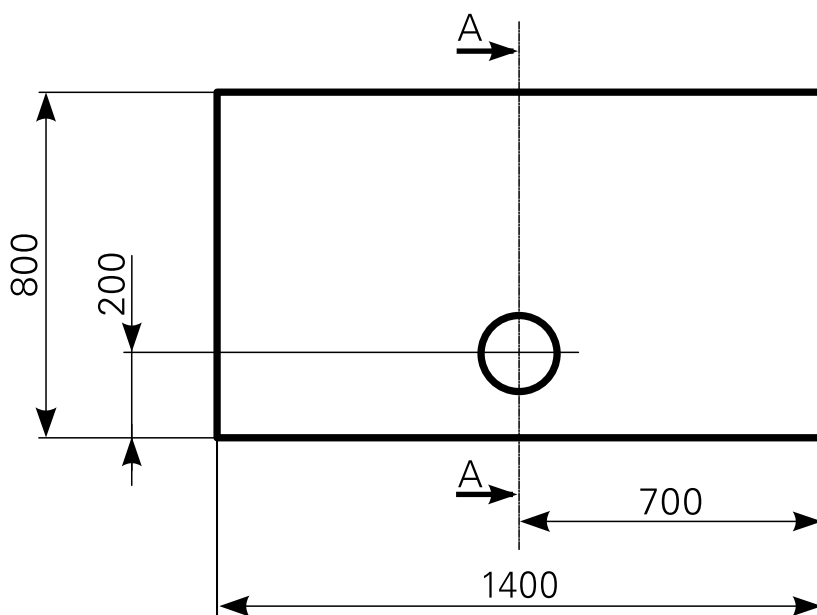

Modell: **davisi 130/80**

Acrylduschwanne
 davisi 130/80, Farbe: weiß
 davisi 130/80, Farbe: auf Anfrage
 davisi 130/80, Farbe: rein-weiß

Art.-Nr.
 2813000201
 2813000220
 2813000290

Erweiterte Maßskizze, Schnittdarstellung AA

Tempoplex BH60mm
 Art.-Nr.5202634100
 (Zubehör optional bestellbar)

Ablauf: Alle flachen und superflachen Duschwannen 90 mm Ø.
 Alle tiefen Duschwannen 52 mm Ø.