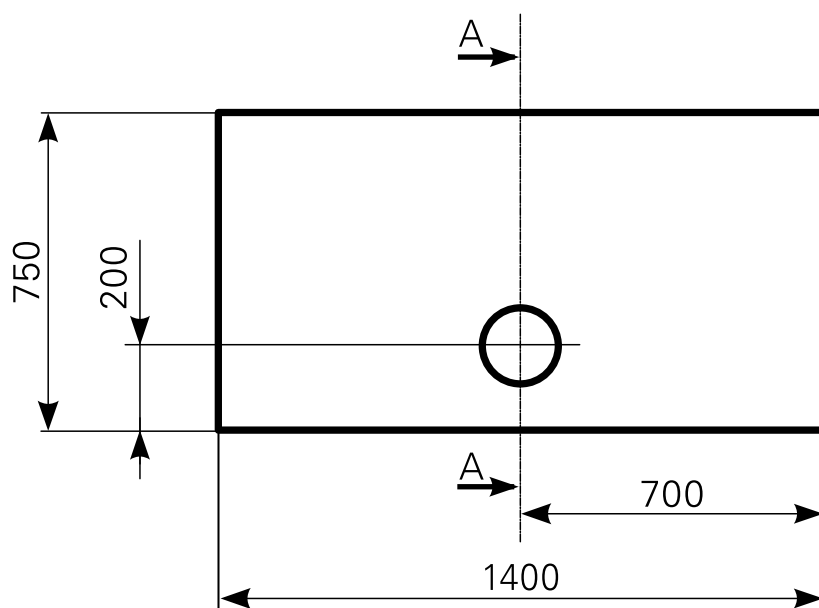

Modell: **davisi 130/75**

Acrylduschwanne  
 davisi 130/75, Farbe: weiß  
 davisi 130/75, Farbe: auf Anfrage  
 davisi 130/75, Farbe: rein-weiß

Art.-Nr.  
 2813000101  
 2813000120  
 2813000190

Erweiterte Maßskizze, Schnittdarstellung AA

Tempoplex BH60mm  
 Art.-Nr.5202634100  
 (Zubehör optional bestellbar)

Ablauf: Alle flachen und superflachen Duschwannen 90 mm Ø.  
 Alle tiefen Duschwannen 52 mm Ø.