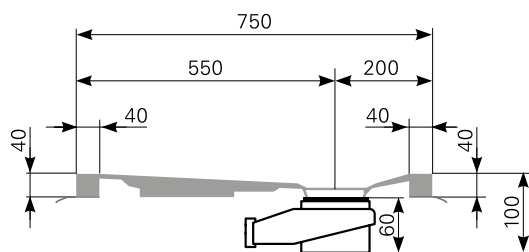

Modell: **davisi 130/75**

Acrylduschwanne  
 davisi 130/75, Farbe: weiß  
 davisi 130/75, Farbe: auf Anfrage  
 davisi 130/75, Farbe: rein-weiß

Art.-Nr.  
 2813000101  
 2813000120  
 2813000190

Erweiterte Maßskizze, Schnittdarstellung AA

Tempoplex BH60mm  
 Art.-Nr.5202634100  
 (Zubehör optional bestellbar)

Ablauf: Alle flachen und superflachen Duschwannen 90 mm Ø.  
 Alle tiefen Duschwannen 52 mm Ø.