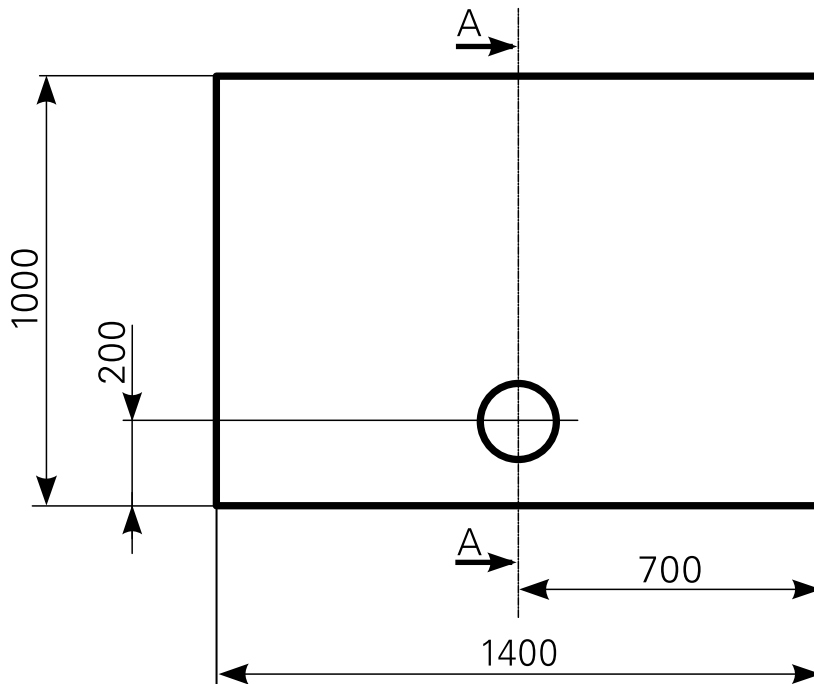

Modell: **davisi 130/100**

Acrylduschwanne
 davisi 130/100, Farbe: weiß
 davisi 130/100, Farbe: auf Anfrage
 davisi 130/100, Farbe: rein-weiß

Art.-Nr.
 2813000401
 2813000420
 2813000490

Erweiterte Maßskizze, Schnittdarstellung AA

Tempoplex BH60mm
 Art.-Nr.5202634100
 (Zubehör optional bestellbar)

Ablauf: Alle flachen und superflachen Duschwannen 90 mm Ø.
 Alle tiefen Duschwannen 52 mm Ø.