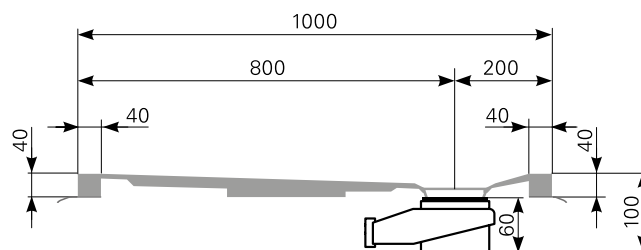

Modell: **davisi 130/100**

Acrylduschwanne
 davisi 130/100, Farbe: weiß
 davisi 130/100, Farbe: auf Anfrage
 davisi 130/100, Farbe: rein-weiß

Art.-Nr.
 2813000401
 2813000420
 2813000490

Erweiterte Maßskizze, Schnittdarstellung AA

Tempoplex BH60mm
 Art.-Nr.5202634100
 (Zubehör optional bestellbar)

Ablauf: Alle flachen und superflachen Duschwannen 90 mm Ø.
 Alle tiefen Duschwannen 52 mm Ø.