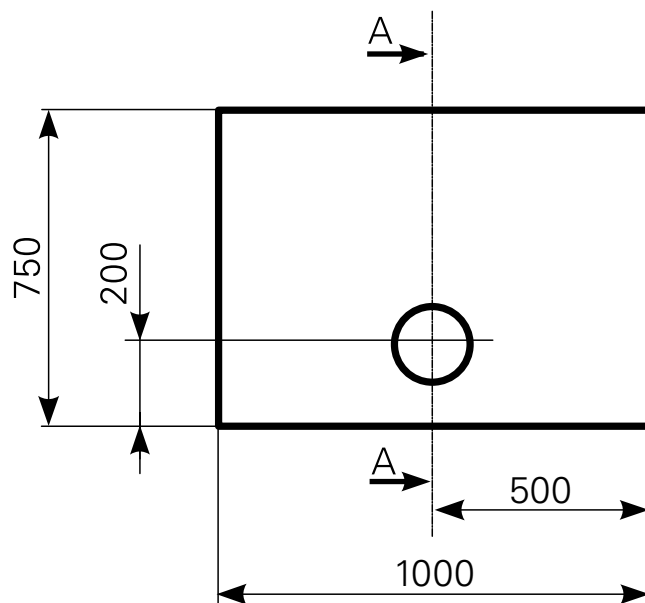

Modell: **davisi 100/75**

Acrylduschwanne
 davisi 100/75, Farbe: weiß
 davisi 100/75, Farbe: Farbgruppe 2
 davisi 100/75, Farbe: rein-weiß

Art.-Nr.
 2810000401
 2810000420
 2810000490

Erweiterte Maßskizze, Schnittdarstellung AA

Tempoplex BH60mm
 Art.-Nr.5202634100
 (Zubehör optional bestellbar)

Ablauf: Alle flachen und superflachen Duschwannen 90 mm Ø.
 Alle tiefen Duschwannen 52 mm Ø.