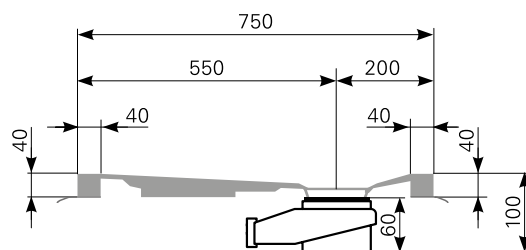

Modell: **davisi 100/75**

Acrylduschwanne
 davisi 100/75, Farbe: weiß
 davisi 100/75, Farbe: Farbgruppe 2
 davisi 100/75, Farbe: rein-weiß

Art.-Nr.
 2810000401
 2810000420
 2810000490

Erweiterte Maßskizze, Schnittdarstellung AA

Tempoplex BH60mm
 Art.-Nr.5202634100
 (Zubehör optional bestellbar)

Ablauf: Alle flachen und superflachen Duschwannen 90 mm Ø.
 Alle tiefen Duschwannen 52 mm Ø.