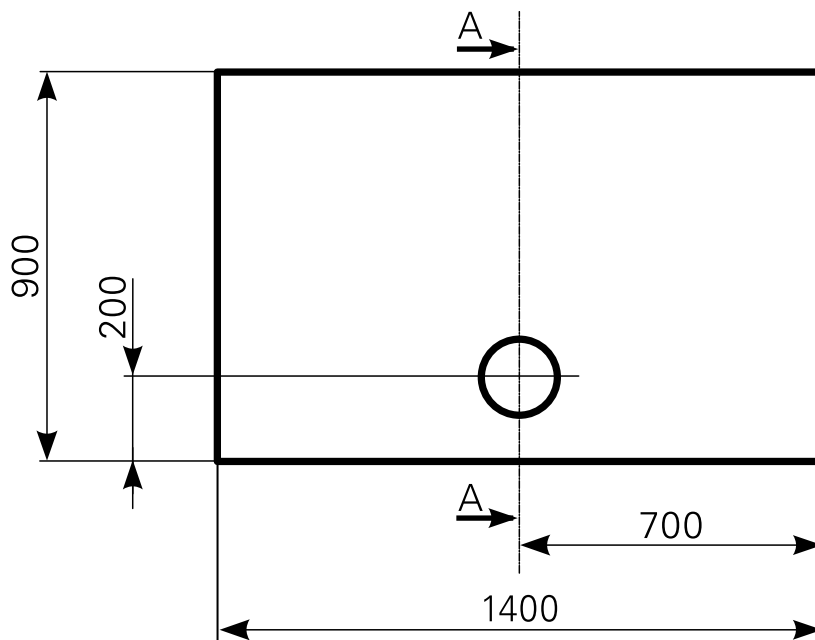

Modell: **davisi 140/90**

Acrylduschwanne
 davisi 140/90, Farbe: weiß
 davisi 140/90, Farbe: auf Anfrage
 davisi 140/90, Farbe: rein-weiß

Art.-Nr.
 2814000301
 2814000320
 2814000390

Erweiterte Maßskizze, Schnittdarstellung AA

Tempoplex BH60mm
 Art.-Nr.5202634100
 (Zubehör optional bestellbar)

Ablauf: Alle flachen und superflachen Duschwannen 90 mm Ø.
 Alle tiefen Duschwannen 52 mm Ø.