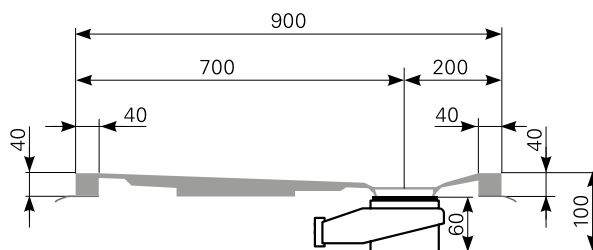

Modell: **davisi 140/90**

Acrylduschwanne
 davisi 140/90, Farbe: weiß
 davisi 140/90, Farbe: auf Anfrage
 davisi 140/90, Farbe: rein-weiß

Art.-Nr.
 2814000301
 2814000320
 2814000390

Erweiterte Maßskizze, Schnittdarstellung AA

Tempoplex BH60mm
 Art.-Nr.5202634100
 (Zubehör optional bestellbar)

Ablauf: Alle flachen und superflachen Duschwannen 90 mm Ø.
 Alle tiefen Duschwannen 52 mm Ø.