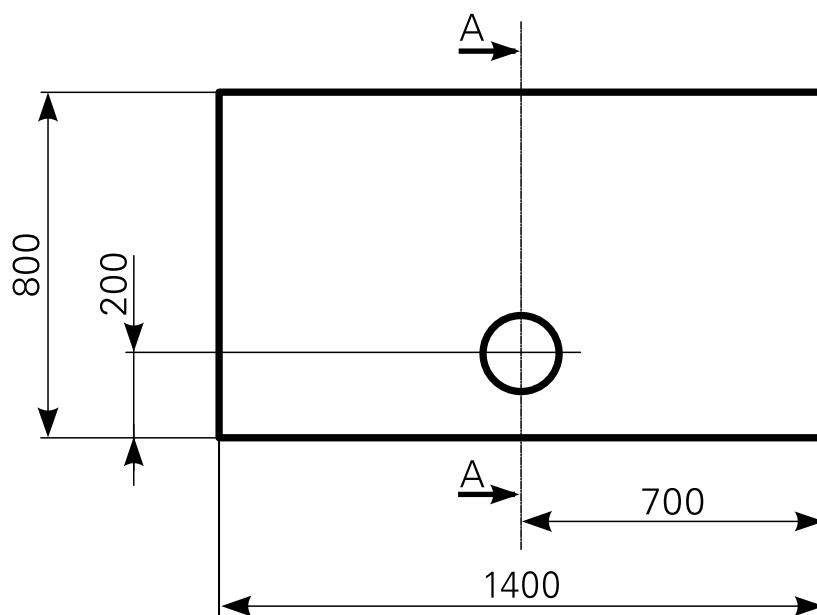

Modell: **davisi 140/80**

Acrylduschwanne  
 davisi 140/80, Farbe: weiß  
 davisi 140/80, Farbe: auf Anfrage  
 davisi 140/80, Farbe: rein-weiß

Art.-Nr.  
 2814000201  
 2814000220  
 2814000290

Erweiterte Maßskizze, Schnittdarstellung AA

Tempoplex BH60mm  
 Art.-Nr.5202634100  
 (Zubehör optional bestellbar)

Ablauf: Alle flachen und superflachen Duschwannen 90 mm Ø.  
 Alle tiefen Duschwannen 52 mm Ø.