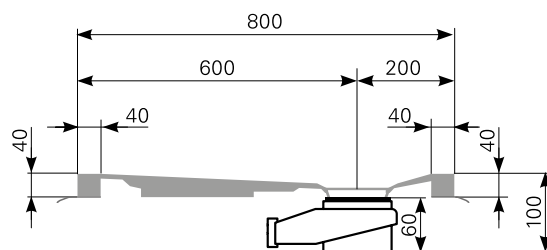

Modell: **davisi 140/80**

Acrylduschwanne  
 davisi 140/80, Farbe: weiß  
 davisi 140/80, Farbe: auf Anfrage  
 davisi 140/80, Farbe: rein-weiß

Art.-Nr.  
 2814000201  
 2814000220  
 2814000290

Erweiterte Maßskizze, Schnittdarstellung AA

Tempoplex BH60mm  
 Art.-Nr.5202634100  
 (Zubehör optional bestellbar)

Ablauf: Alle flachen und superflachen Duschwannen 90 mm Ø.  
 Alle tiefen Duschwannen 52 mm Ø.