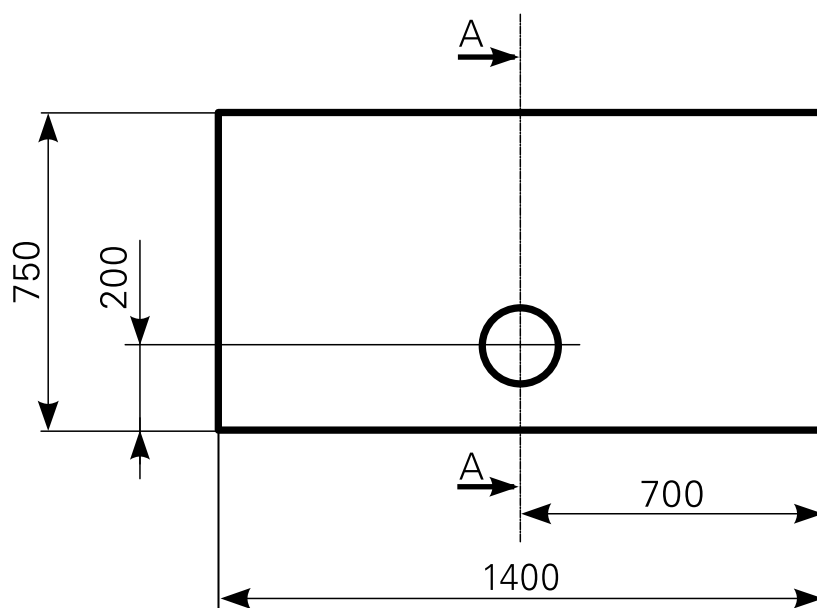

Modell: **davisi 140/75**

Acrylduschwanne  
 davisi 140/75, Farbe: weiß  
 davisi 140/75, Farbe: auf Anfrage  
 davisi 140/75, Farbe: rein-weiß

Art.-Nr.  
 2814000401  
 2814000420  
 2814000490

Erweiterte Maßskizze, Schnittdarstellung AA

Tempoplex BH60mm  
 Art.-Nr.5202634100  
 (Zubehör optional bestellbar)

Ablauf: Alle flachen und superflachen Duschwannen 90 mm Ø.  
 Alle tiefen Duschwannen 52 mm Ø.