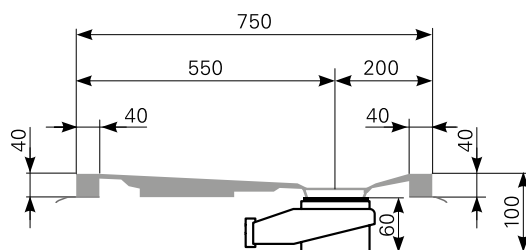

Modell: **davisi 140/75**

Acrylduschwanne  
 davisi 140/75, Farbe: weiß  
 davisi 140/75, Farbe: auf Anfrage  
 davisi 140/75, Farbe: rein-weiß

Art.-Nr.  
 2814000401  
 2814000420  
 2814000490

Erweiterte Maßskizze, Schnittdarstellung AA

Tempoplex BH60mm  
 Art.-Nr.5202634100  
 (Zubehör optional bestellbar)

Ablauf: Alle flachen und superflachen Duschwannen 90 mm Ø.  
 Alle tiefen Duschwannen 52 mm Ø.